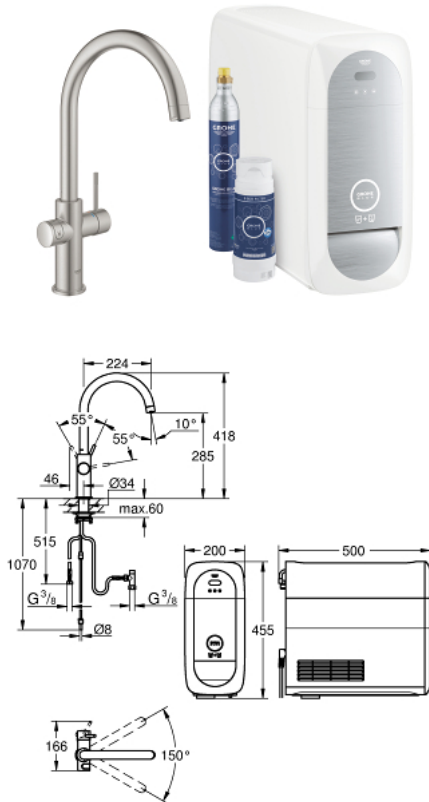

31 455 DC1 GROHE BLUE HOME C-JUOKSUPUTKI ALOITUSPAKKAUS

TUOTESELOSTE (1/2)

- Colour: Supersteel
- Sisältää:
 - GROHE Blue Home keittiöhana suodattimella
 - Yksi asennusreikä
 - C-juoksuputki
- Napin painalluksella kolme erilaista suodatettua ja jäädytettyä vettä
- Hiilihapotonta, miedosti hiilihapotettua tai vahvasti hiilihapotettua
- GROHE LongLife -viimeistely
- GROHE SilkMove 28 mm:n keraaminen säätöosa
- Kääntyvä juoksuputki, kääntöalue 150°
- Erilliset vesitiet suodatetulle ja tavalliselle vedelle
- Joustavat liitosletkut
- GROHE Blue Home jäädytinsyksikkö
- tuottaa 3 litraa jäädytettyä ja hiilihapotettua vettä tunnissa.
- 180 Watin jäädytinsyksikkö, 230 V, 50 Hz
- äänitaso valmistilassa 44 dB(A)
- Suojaustyyppi IP 21
- CE-merkintä
- Vaatii ilmankiertoaukon keittiökaapin pohjaan
- Ohjelmiston, suodattimen ja hiilihappopullon monitorointi sekä hallinta GROHE Watersystems -sovelluksen kautta
- Push-ilmoitukset suodattimen vaihtamiseksi tai matalan CO₂-kapasiteettiä takia
- Bluetooth* ja WIFI -liitäntä langattomaan yhteyteen
- Apple** ja Android -laitteille
- Bluetooth kantama (max. 10 m) voi vaihdella riippuen käytetyistä materiaaleista ja seinistä lähettimen ja vastaanottimen välillä
- Sisältää GROHE Blue S-kokoisen suodattimen ja suodatinpään, jossa joustava veden kovuuden säätö alueille, joissa veden kovuus 9°dH tai enemmän
- Alueilla, joissa veden kovuus on alle 9°dH, pyydämme tilaamaan aktiivisuodattimen 40 547 001