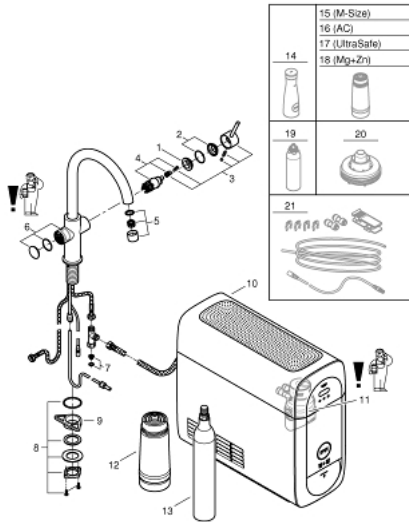

31 455 DC1 GROHE BLUE HOME C-JUOKSUPUTKI ALOITUSPAKKAUS

VARAOSAT, syyskuuta 2021 – now

1. 1: Asennusrengas (Tilausnro. 07419000)
2. 2: Kansi (Tilausnro. 46581DC0)
3. 3: Kahva (Tilausnro. 46957DC0)
4. 4: Kasetti (Tilausnro. 46580000)
5. 5: Flow control (Tilausnro. 48343DC0)
6. 6: Operating unit (Tilausnro. 46958DC0)
7. 7: Poistovesikaivo (Tilausnro. 47576000)
8. 8: Akselin kiinnityssarja (Tilausnro. 48384000)
9. 9: Tukilevy (Tilausnro. 05334000)
10. 10: Cooler (Tilausnro. 40711001)
11. 11: Suodatinpää (Tilausnro. 48344000)
12. 12: Filter S-Size (Tilausnro. 40404001)
13. 13: Aloituspaketti 425g CO2 pulloa (4 kpl) (Tilausnro. 40422000)
14. 14: Lasikarahvi (Tilausnro. 40405000)*
15. 15: Suodatin M-koko (Tilausnro. 40430001)*
16. 16: Aktiivihiihisiuodatin (Tilausnro. 40547001)*
17. 17: UltraSafe filter (Tilausnro. 40575001)*
18. 18: Magnesiumsuodatin (Tilausnro. 40691001)*
19. 19: Puhdistuskasetti (Tilausnro. 40434001)*
20. 20: puhdistuskasetin sovitin (Tilausnro. 40694000)*
21. 21: Jatkokappalesarja (Tilausnro. 40843000)*

* Erikoistarvikkeet