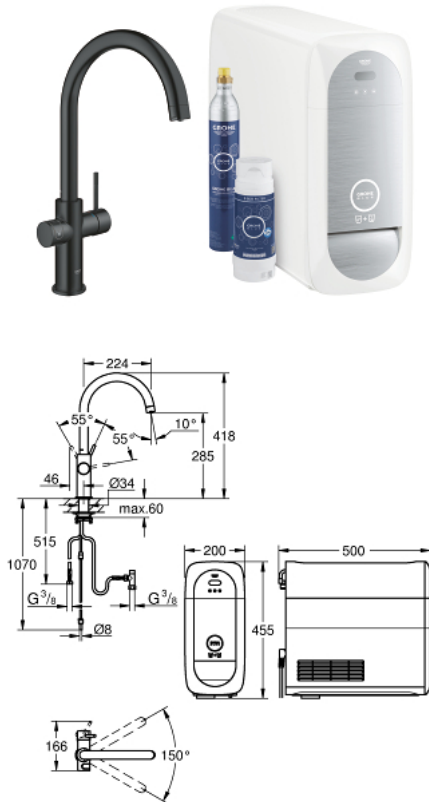

31 455 KS1 GROHE BLUE HOME C-JUOKSUPUTKI ALOITUSPAKKAUS

TUOTESELOSTE (1/2)

- Colour: velvet black
- Sisältää:
- GROHE Blue Home keittiöhana suodattimella
- Yksi asennusreikä
- C-juoksuputki
- Napin painalluksella kolme erilaista suodatettua ja jäädytettyä vettä
- Hiilihapotonta, miedosti hiilihapotettua tai vahvasti hiilihapotettua
- GROHE LongLife -viimeistely
- GROHE SilkMove 28 mm:n keraaminen säätöosa
- Kääntyvä juoksuputki, kääntöalue 150°
- Erilliset vesitiet suodatetulle ja tavalliselle vedelle
- Joustavat liitosletkut
- GROHE Blue Home jäädytinsyksikkö
- tuottaa 3 litraa jäädytettyä ja hiilihapotettua vettä tunnissa.
- 180 Watin jäädytinsyksikkö, 230 V, 50 Hz
- äänitaso valmistilassa 44 dB(A)
- Suojaustyyppi IP 21
- CE-merkintä
- Vaatii ilmankiertoaukon keittiökaapin pohjaan
- Ohjelmiston, suodattimen ja hiilihappopullon monitorointi sekä hallinta GROHE Watersystems -sovelluksen kautta
- Push-ilmoitukset suodattimen vaihtamiseksi tai matalan CO₂-kapasiteettiä takia
- Bluetooth* ja WIFI -liitäntä langattomaan yhteyteen
- Apple** ja Android -laitteille
- Bluetooth kantama (max. 10 m) voi vaihdella riippuen käytetyistä materiaaleista ja seinistä lähettimen ja vastaanottimen välillä
- Sisältää GROHE Blue S-kokoisen suodattimen ja suodatinpään, jossa joustava veden kovuuden säätö alueille, joissa veden kovuus 9°dH tai enemmän
- Alueilla, joissa veden kovuus on alle 9°dH, pyydämme tilaamaan aktiivisuodattimen 40 547 001