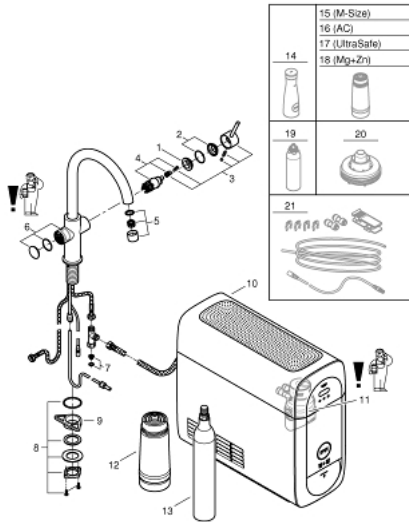

31 455 KS1 GROHE BLUE HOME C-JUOKSUPUTKI ALOITUSPAKKAUS

VARAOSAT, kesäkuuta 2020 – now

1. 1: Asennusrennas (Tilausnro. 07419000)
2. 2: Kansi (Tilausnro. 46581KS0)
3. 3: Kahva (Tilausnro. 46957KS0)
4. 4: Kasetti (Tilausnro. 46580000)
5. 5: Flow control (Tilausnro. 48343KS0)
6. 6: Operating unit (Tilausnro. 46958KS0)
7. 7: Poistovesikaivo (Tilausnro. 47576000)
8. 8: Akselin kiinnityssarja (Tilausnro. 48384000)
9. 9: Tukilevy (Tilausnro. 05334000)
10. 10: Cooler (Tilausnro. 40711001)
11. 11: Suodatinpää (Tilausnro. 48344000)
12. 12: Filter S-Size (Tilausnro. 40404001)
13. 13: Aloituspaketti 425g CO2 pulloa (4 kpl) (Tilausnro. 40422000)
14. 14: Lasikarahvi (Tilausnro. 40405000)*
15. 15: Suodatin M-koko (Tilausnro. 40430001)*
16. 16: Aktiivihiihisiuodatin (Tilausnro. 40547001)*
17. 17: UltraSafe filter (Tilausnro. 40575001)*
18. 18: Magnesiumsuodatin (Tilausnro. 40691001)*
19. 19: Puhdistuskasetti (Tilausnro. 40434001)*
20. 20: puhdistuskasetin sovitin (Tilausnro. 40694000)*
21. 21: Jatkokappalesarja (Tilausnro. 40843000)*

* Erikoistarvikkeet