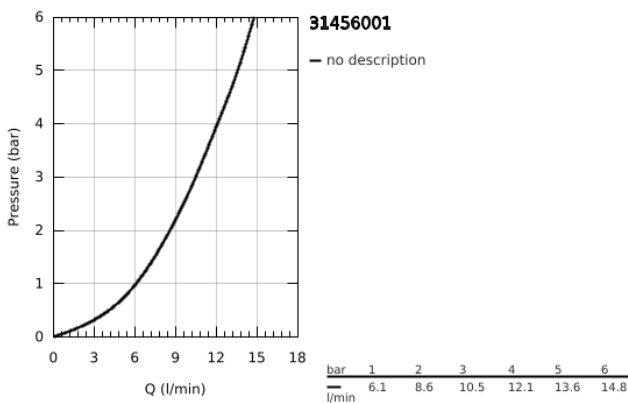

31 456 001 GROHE BLUE HOME U-JUOKSUPUTKI STARTER KIT

TUOTESELOSTE (1/2)

- Colour: chrome
- Sisältää:
 - GROHE Blue Home keittiöhana suodattimella
 - Yksi asennusreikä
 - U-juoksuputki
- Napin painalluksella kolme erilaista suodatettua ja jäähdytettyä vettä
- Hiilihapotonta, miedosti hiilihapotettua tai vahvasti hiilihapotettua
- GROHE LongLife -viimeistely
- GROHE SilkMove 28 mm:n keraaminen säätöosa
- Kääntyvä juoksuputki, kääntöalue 150°
- Erilliset vesitiet suodatetulle ja tavalliselle vedelle
- Joustavat liitosletkut
- GROHE Blue Home jäähdytinyksikkö
- tuottaa 3 litraa jäähdytettyä ja hiilihapotettua vettä tunnissa.
- 180 Watin jäähdytinyksikkö, 230 V, 50 Hz
- äänitaso valmistilassa 44 dB(A)
- Suojaustyyppe IP 21
- CE-merkintä
- Vaatii ilmankiertoaukon keittiökaapin pohjaan
- Ohjelmiston, suodattimen ja hiilihappopullon monitorointi sekä hallinta GROHE Watersystems -sovelluksen kautta
- Push-ilmoitukset suodattimen vaihtamiseksi tai matalan CO₂-kapasiteettiä takia
- Bluetooth* ja WIFI -liitäntä langattomaan yhteyteen
- Apple** ja Android -laitteille
- Bluetooth kantama (max. 10 m) voi vaihdella riippuen käytetyistä materiaaleista ja seinistä lähettimen ja vastaanottimen välillä
- Sisältää GROHE Blue S-kokoisen suodattimen ja suodatinpään, jossa joustava veden kovuuden säätö alueille, joissa veden kovuus 9°dH tai enemmän
- Alueilla, joissa veden kovuus on alle 9°dH, pyydämme tilaamaan aktiivisuodattimen 40 547 001