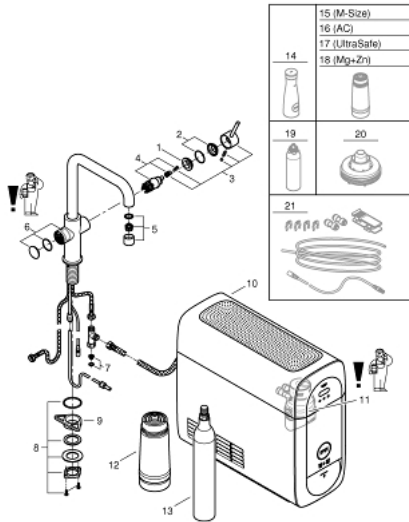

31 456 001 GROHE BLUE HOME U-JUOKSUPUTKI STARTER KIT

VARAOSAT, syyskuuta 2021 – now

1. 1: Asennusrengas (Tilausnro. 07419000)
2. 2: Kansi (Tilausnro. 46581000)
3. 3: Kahva (Tilausnro. 46957000)
4. 4: Kasetti (Tilausnro. 46580000)
5. 5: Mousseur GROHE Blue U and C spout (Tilausnro. 48343000)
6. 6: Operating unit (Tilausnro. 46958000)
7. 7: Poistovesikaivo (Tilausnro. 47576000)
8. 8: Akselin kiinnityssarja (Tilausnro. 48384000)
9. 9: Tukilevy (Tilausnro. 05334000)
10. 10: Cooler (Tilausnro. 40711001)
11. 11: Suodatinpää (Tilausnro. 48344000)
12. 12: Filter S-Size (Tilausnro. 40404001)
13. 13: Aloituspaketti 425g CO2 pulloa (4 kpl) (Tilausnro. 40422000)
14. 14: Glass carafe with lid set (Tilausnro. 40405001)*
15. 15: Suodatin M-koko (Tilausnro. 40430001)*
16. 16: Aktiivihiihisuodatin (Tilausnro. 40547001)*
17. 17: UltraSafe filter (Tilausnro. 40575002)*
18. 18: Magnesium + Zinc filter (Tilausnro. 40691002)*
19. 19: Puhdistuskasetti (Tilausnro. 40434001)*
20. 20: puhdistuskasetin sovitin (Tilausnro. 40694000)*
21. 21: Jatkokappalesarja (Tilausnro. 40843000)*

* Erikoistarvikkeet