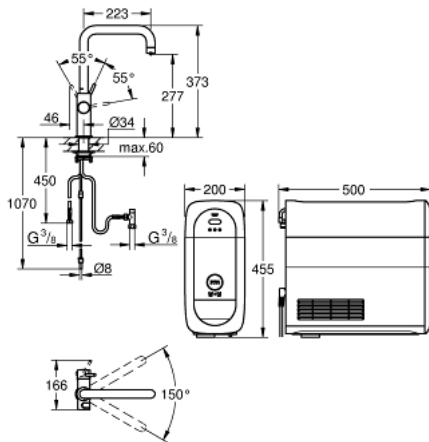

31 456 001 GROHE BLUE HOME U-JUOKSUPUTKI STARTER KIT

TUOTESELOSTE (1/2)

- Colour: chrome
- Sisältää:
 - GROHE Blue Home keittiöhana suodattimella
 - Yksi asennusreikä
 - U-juoksuputki
- Napin painalluksella kolme erilaista suodatettua ja jäähdytettyä vettä
- Hiilihapotonta, miedosti hiilihapotettua tai vahvasti hiilihapotettua
- GROHE LongLife -viimeistely
- GROHE SilkMove 28 mm:n keraaminen säätöosa
- Kääntyvä juoksuputki, kääntöalue 150°
- Erilliset vesitiet suodatetulle ja tavalliselle vedelle
- Joustavat liitosletkut
- GROHE Blue Home jäähdytinyksikkö
- tuottaa 3 litraa jäähdytettyä ja hiilihapotettua vettä tunnissa.
- 180 Watin jäähdytinyksikkö, 230 V, 50 Hz
- äänitaso valmistilassa 44 dB(A)
- Suojaustyyppe IP 21
- CE-merkintä
- Vaatii ilmankiertoaukon keittiökaapin pohjaan
- Ohjelmiston, suodattimen ja hiilihappopullon monitorointi sekä hallinta GROHE Watersystems -sovelluksen kautta
- Push-ilmoitukset suodattimen vaihtamiseksi tai matalan CO₂-kapasiteettiä takia
- Bluetooth* ja WIFI -liitäntä langattomaan yhteyteen
- Apple** ja Android -laitteille
- Bluetooth kantama (max. 10 m) voi vaihdella riippuen käytetyistä materiaaleista ja seinistä lähettimen ja vastaanottimen välillä
- Sisältää GROHE Blue S-kokoisen suodattimen ja suodatinpään, jossa joustava veden kovuuden säätö alueille, joissa veden kovuus 9°dH tai enemmän
- Alueilla, joissa veden kovuus on alle 9°dH, pyydämme tilaamaan aktiivisuodattimen 40 547 001