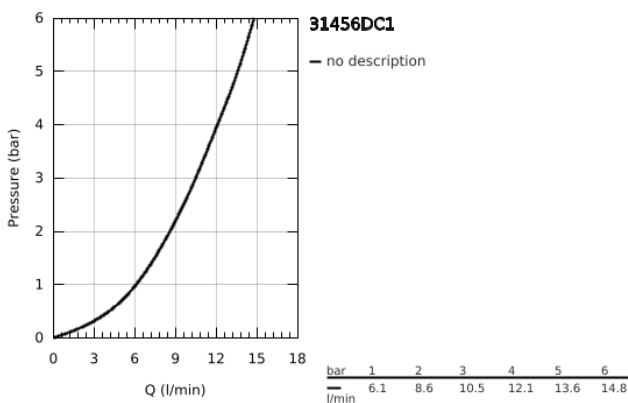

31 456 DC1 GROHE BLUE HOME U-JUOKSUPUTKI STARTER KIT

TUOTESELOSTE (1/2)

- Colour: Supersteel
- Sisältää:
 - GROHE Blue Home keittiöhana suodattimella
 - Yksi asennusreikä
 - U-juoksuputki
- Napin painalluksella kolme erilaista suodatettua ja jäädytettyä vettä
- Hiilihapotonta, miedosti hiilihapotettua tai vahvasti hiilihapotettua
- GROHE LongLife -viimeistely
- GROHE SilkMove 28 mm:n keraaminen säätöosa
- Kääntyvä juoksuputki, kääntöalue 150°
- Erilliset vesitiet suodatetulle ja tavalliselle vedelle
- Joustavat liitosletkut
- GROHE Blue Home jäädytinsikkö
- tuottaa 3 litraa jäädytettyä ja hiilihapotettua vettä tunnissa.
- 180 Watin jäädytinsikkö, 230 V, 50 Hz
- äänitaso valmistilassa 44 dB(A)
- Suojaustyyppi IP 21
- CE-merkintä
- Vaatii ilmankiertoaukon keittiökaapin pohjaan
- Ohjelmiston, suodattimen ja hiilihappopullon monitorointi sekä hallinta GROHE Watersystems -sovelluksen kautta
- Push-ilmoitukset suodattimen vaihtamiseksi tai matalan CO₂-kapasiteettiä takia
- Bluetooth* ja WIFI -liitäntä langattomaan yhteyteen
- Apple** ja Android -laitteille
- Bluetooth kantama (max. 10 m) voi vaihdella riippuen käytetyistä materiaaleista ja seinistä lähettimen ja vastaanottimen välillä
- Sisältää GROHE Blue S-kokoisen suodattimen ja suodatinpään, jossa joustava veden kovuuden säätö alueille, joissa veden kovuus 9°dH tai enemmän
- Alueilla, joissa veden kovuus on alle 9°dH, pyydämme tilaamaan aktiivisuodattimen 40 547 001