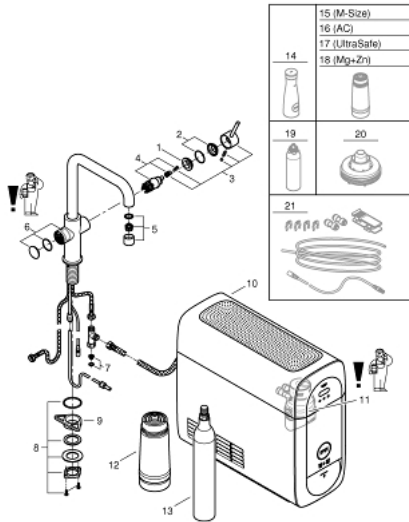

31 456 DC1 GROHE BLUE HOME U-JUOKSUPUTKI STARTER KIT

VARAOSAT, syyskuuta 2021 – now

1. 1: Asennusrengas (Tilausnro. 07419000)
2. 2: Kansi (Tilausnro. 46581DC0)
3. 3: Kahva (Tilausnro. 46957DC0)
4. 4: Kasetti (Tilausnro. 46580000)
5. 5: Flow control (Tilausnro. 48343DC0)
6. 6: Operating unit (Tilausnro. 46958DC0)
7. 7: Poistovesikaivo (Tilausnro. 47576000)
8. 8: Akselin kiinnityssarja (Tilausnro. 48384000)
9. 9: Tukilevy (Tilausnro. 05334000)
10. 10: Cooler (Tilausnro. 40711001)
11. 11: Suodatinpää (Tilausnro. 48344000)
12. 12: Filter S-Size (Tilausnro. 40404001)
13. 13: Aloituspaketti 425g CO2 pulloa (4 kpl) (Tilausnro. 40422000)
14. 14: Glass carafe with lid set (Tilausnro. 40405001)*
15. 15: Suodatin M-koko (Tilausnro. 40430001)*
16. 16: Aktiivihiihisiuodatin (Tilausnro. 40547001)*
17. 17: UltraSafe filter (Tilausnro. 40575002)*
18. 18: Magnesium + Zinc filter (Tilausnro. 40691002)*
19. 19: Puhdistuskasetti (Tilausnro. 40434001)*
20. 20: puhdistuskasetin sovitin (Tilausnro. 40694000)*
21. 21: Jatkokappalesarja (Tilausnro. 40843000)*

* Erikoistarvikkeet