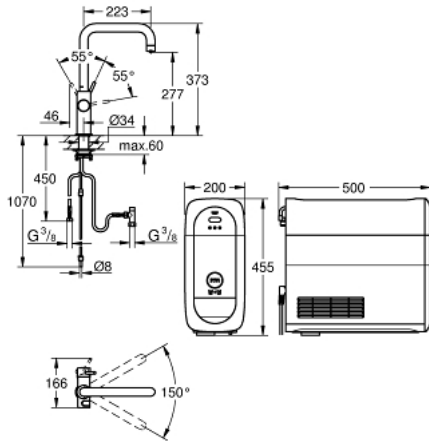

31 456 DC1 GROHE BLUE HOME U-JUOKSUPUTKI STARTER KIT

TUOTESELOSTE (1/2)

- Colour: Supersteel
- Sisältää:
 - GROHE Blue Home keittiöhana suodattimella
 - Yksi asennusreikä
 - U-juoksuputki
- Napin painalluksella kolme erilaista suodatettua ja jäädytettyä vettä
- Hiilihapotonta, miedosti hiilihapotettua tai vahvasti hiilihapotettua
- GROHE LongLife -viimeistely
- GROHE SilkMove 28 mm:n keraaminen säätöosa
- Kääntyvä juoksuputki, kääntöalue 150°
- Erilliset vesitiet suodatetulle ja tavalliselle vedelle
- Joustavat liitosletkut
- GROHE Blue Home jäädytinsikkö
- tuottaa 3 litraa jäädytettyä ja hiilihapotettua vettä tunnissa.
- 180 Watin jäädytinsikkö, 230 V, 50 Hz
- äänitaso valmistilassa 44 dB(A)
- Suojaustyyppi IP 21
- CE-merkintä
- Vaatii ilmankiertoaukon keittiökaapin pohjaan
- Ohjelmiston, suodattimen ja hiilihappopullon monitorointi sekä hallinta GROHE Watersystems -sovelluksen kautta
- Push-ilmoitukset suodattimen vaihtamiseksi tai matalan CO₂-kapasiteettiä takia
- Bluetooth* ja WIFI -liitäntä langattomaan yhteyteen
- Apple** ja Android -laitteille
- Bluetooth kantama (max. 10 m) voi vaihdella riippuen käytetyistä materiaaleista ja seinistä lähettimen ja vastaanottimen välillä
- Sisältää GROHE Blue S-kokoisen suodattimen ja suodatinpään, jossa joustava veden kovuuden säätö alueille, joissa veden kovuus 9°dH tai enemmän
- Alueilla, joissa veden kovuus on alle 9°dH, pyydämme tilaamaan aktiivisuodattimen 40 547 001