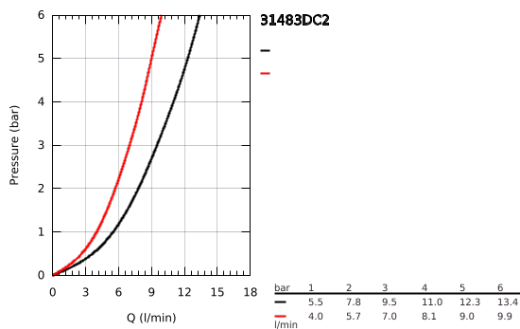

## 31 483 DC2 CONCETTO KEITTIÖHANA

### TUOTESELOSTE

- Colour: Supersteel
- Korkea juoksuputki
- Yksi asennusreikä
- GROHE LongLife -viimeistely
- GROHE SilkMove 35 mm:n keraaminen säätöosa
- Easy Docking Function takaa ulosvedettävän juoksuputken helpon palautuksen lähtöasentoon
- eristetyt lyijy- ja nikkelivapaat vesireitit
- Pull-Out spout for greater flexibility
- Dual-suihku
- Säädettävä virtaaman rajoitus
- Kääntyvä juoksuputki, kääntöalue 360°
- Varustettu takaiskuventtiilillä
- Joustavat liitosletkut
- 
- maximum flow rate (at 3 bar): 9.5 l/min