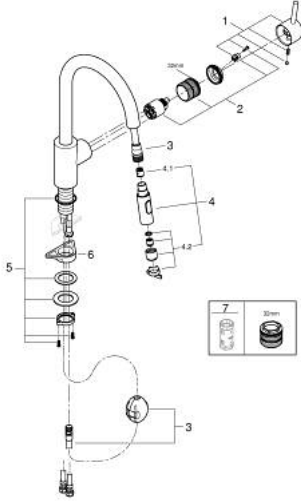

31 483 DC2 **CONCETTO KEITTIÖHANA**

VARAOSAT, toukokuuta 2022 – now

- 1: Kahva (Tilausno. 46754DC0)
- 2: Kasetti (Tilausno. 46374000)
- 3: Suihkuletku (Tilausno. 48293000)
- 4: Handspray (Tilausno. 48416DC0)
- 4.1: Yksisuuntaventtiili ½" (Tilausno. 08565000)
- 4.2: Poresuutin (Tilausno. 48347000)
- 5: Akselin kiinnityssarja (Tilausno. 48384000)
- 6: Tukilevy (Tilausno. 05334000)
- 7: Holkkiavain (Tilausno. 19332000)*

* Erikoistarvikkeet