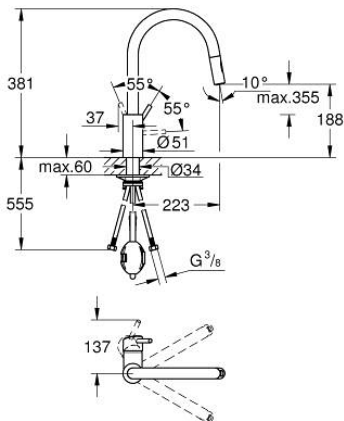

## 31 483 DC2 CONCETTO KEITTIÖHANA

### TUOTESELOSTE

- Colour: Supersteel
- Korkea juoksuputki
- Yksi asennusreikä
- GROHE LongLife -viimeistely
- GROHE SilkMove 35 mm:n keraaminen säätöosa
- Easy Docking Function takaa ulosvedettävän juoksuputken helpon palautuksen lähtöasentoon
- eristetyt lyijy- ja nikkelivapaat vesireitit
- Pull-Out spout for greater flexibility
- Dual-suihku
- Säädettävä virtaaman rajoitus
- Kääntyvä juoksuputki, kääntöalue 360°
- Varustettu takaiskuventtiilillä
- Joustavat liitosletkut
- 
- maximum flow rate (at 3 bar): 9.5 l/min