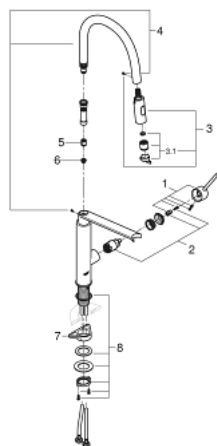

31 491 DC0 CONCEPTO KEITTIÖHANA

TUOTESELOSTE

- Colour: Supersteel
- Yksi asennusreikä
- GROHE LongLife -viimeistely
- GROHE SilkMove 28 mm:n keraaminen säätöosa
- Virtauksenrajoitin
- Integroitu lämpötilanrajoitin
- Ammattimainen suihke
- Joustavalla, hygienisellä GROHFlexx santopreeniletkulla
- Vaihdin: laminaarinen virtaus / SpeedClean suihku
- Automaattinen palautus laminaariseen virtaukseen
- MagneticDocking takaa suuttimen helpon ja tasaisen telakoinnin takaisin lähtöasentoon
- Kääntyvä juoksuputki
- Kääntyvyys 360°
- Varustettu takaiskuventtiilillä
- Joustavat liitosletkut
-
- maximum flow rate (at 3 bar): 8 l/min

31 491 DC0 **CONCETTO KEITTIÖHANA**

VARAOSAT, huhtikuuta 2022 – now

- 1: Kahva (Tilausno. 46966DC0)
- 2: Kasetti (Tilausno. 46963000)
- 3: Handspray (Tilausno. 46967DC0)
- 3.1: Poresuutin (Tilausno. 48347000)
- 4: Suihkuletku (Tilausno. 46968KK0)
- 5: Yksisuuntaventtiili ½" (Tilausno. 08565000)
- 6: Poistovesikaivo (Tilausno. 0676800M)
- 7: Tukilevy (Tilausno. 05334000)
- 8: Akselin kiinnityssarja (Tilausno. 48384000)