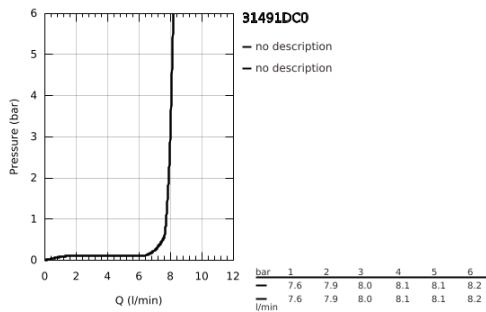

31 491 DC0 CONCEPTO KEITTIÖHANA

TUOTESELOSTE

- Colour: Supersteel
- Yksi asennusreikä
- GROHE LongLife -viimeistely
- GROHE SilkMove 28 mm:n keraaminen säätöosa
- Virtauksenrajoitin
- Integroitu lämpötilanrajoitin
- Ammattimainen suihke
- Joustavalla, hygienisellä GROHFlexx santopreeniletkulla
- Vaihdin: laminaarinen virtaus / SpeedClean suihku
- Automaattinen palautus laminaariseen virtaukseen
- MagneticDocking takaa suuttimen helpon ja tasaisen telakoinnin takaisin lähtöasentoon
- Kääntyvä juoksuputki
- Kääntyvyys 360°
- Varustettu takaiskuventtiilillä
- Joustavat liitosletkut
-
- maximum flow rate (at 3 bar): 8 l/min