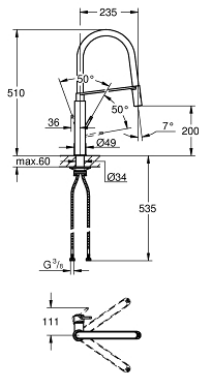

31 491 DC0 CONCEPTO KEITTIÖHANA

TUOTESELOSTE

- Colour: Supersteel
- Yksi asennusreikä
- GROHE LongLife -viimeistely
- GROHE SilkMove 28 mm:n keraaminen säätöosa
- Virtauksenrajoitin
- Integroitu lämpötilanrajoitin
- Ammattimainen suihke
- Joustavalla, hygienisellä GROHFlexx santopreeniletkulla
- Vaihdin: laminaarinen virtaus / SpeedClean suihku
- Automaattinen palautus laminaariseen virtaukseen
- MagneticDocking takaa suuttimen helpon ja tasaisen telakoinnin takaisin lähtöasentoon
- Kääntyvä juoksuputki
- Kääntyvyys 360°
- Varustettu takaiskuventtiilillä
- Joustavat liitosletkut
-
- maximum flow rate (at 3 bar): 8 l/min

31 491 DC0 **CONCETTO KEITTIÖHANA**

VARAOSAT, huhtikuuta 2022 – now

- 1: Kahva (Tilausno. 46966DC0)
- 2: Kasetti (Tilausno. 46963000)
- 3: Handspray (Tilausno. 46967DC0)
- 3.1: Poresuutin (Tilausno. 48347000)
- 4: Suihkuletku (Tilausno. 46968KK0)
- 5: Yksisuuntaventtiili ½" (Tilausno. 08565000)
- 6: Poistovesikaivo (Tilausno. 0676800M)
- 7: Tukilevy (Tilausno. 05334000)
- 8: Akselin kiinnityssarja (Tilausno. 48384000)