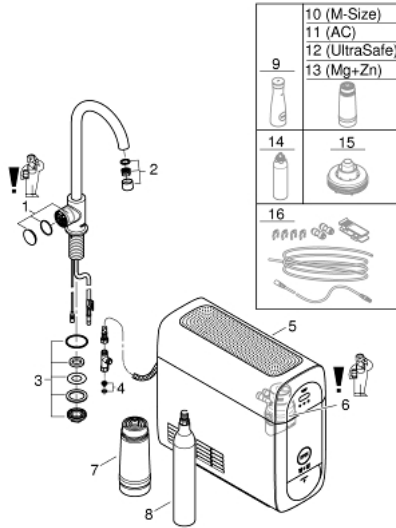

31 498 DC1 GROHE BLUE HOME C-SPOUT STARTER KIT WITH MONO FAUCET

VARAOSAT, syyskuuta 2021 – now

1. 1: Operating unit (Tilausno. 46958DC0)
  2. 2: Poresuutin (Tilausno. 46895DC0)
  3. 3: Ruuvikytkentä (Tilausno. 48201000)
  4. 4: Poistovesikaivo (Tilausno. 47576000)
  5. 5: Cooler (Tilausno. 40711001)
  6. 6: Suodatinpää (Tilausno. 48344000)
  7. 7: Filter S-Size (Tilausno. 40404001)
  8. 8: Aloituspaketti 425g CO2 pulloa (4 kpl) (Tilausno. 40422000)
  9. 9: Lasikarahvi (Tilausno. 40405000)*
  10. 10: Suodatin M-koko (Tilausno. 40430001)*
  11. 11: Aktiivihiiisuodatin (Tilausno. 40547001)*
  12. 12: UltraSafe filter (Tilausno. 40575002)*
  13. 13: Magnesiumsuodatin (Tilausno. 40691001)*
  14. 14: Puhdistuskasetti (Tilausno. 40434001)*
  15. 15: puhdistuskasetin sovitin (Tilausno. 40694000)*
  16. 16: Jatkokappalesarja (Tilausno. 40843000)*
2. Erikoistarvikkeet