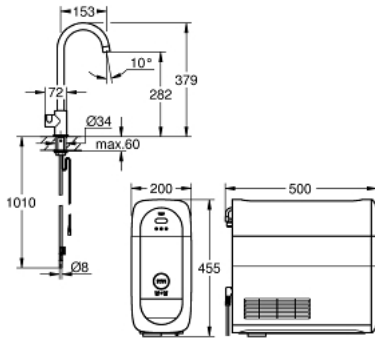

31 498 DC1 GROHE BLUE HOME C-SPOUT STARTER KIT WITH MONO FAUCET

TUOTESELOSTE (1/2)

- Colour: Supersteel
- Sisältää:
- GROHE Blue Home Mono faucet with filter function
- Yksi asennusreikä
- C-juoksuputki
- Napin painalluksella kolme erilaista suodatettua ja jäädytettyä vettä
- Hiilihapotonta, miedosti hiilihapotettua tai vahvasti hiilihapotettua
type="_moz" />
- GROHE LongLife -viimeistely
- Kääntyvä juoksuputki, kääntöalue 150°
- GROHE Blue Home jäädytynyksikkö
- tuottaa 3 litraa jäädytettyä ja hiilihapotettua vettä tunnissa.
- 180 Watin jäädytynyksikkö, 230 V, 50 Hz
- äänitaso valmistilassa 44 dB(A)
- Suojaustyyppi IP 21
- CE-merkintä
- Vaatii ilmankiertoaukon keittiökaapin pohjaan
- Ohjelmiston, suodattimen ja hiilihapopullon monitorointi sekä hallinta GROHE Watersystems -sovelluksen kautta
- Push-ilmoitukset suodattimen vaihtamiseksi tai matalan CO₂-kapasiteettiä takia
- Bluetooth* ja WIFI -liitäntä langattomaan yhteyteen
- Apple** ja Android -laitteille
- Bluetooth kantama (max. 10 m) voi vaihdella riippuen käytetyistä materiaaleista ja seinistä lähettimen ja vastaanottimen välillä
- Sisältää GROHE Blue S-kokoisen suodattimen ja suodatinpään, jossa joustava veden kovuuden säätö alueille, joissa veden kovuus 9°dH tai enemmän
- Alueilla, joissa veden kovuus on alle 9°dH, pyydämme tilaamaan aktiivisuodattimen 40 547 001
- compatible with GROHE Blue filter S-Size, M-Size, GROHE Blue activated carbon filter, GROHE Blue Ultrasafe filter and GROHE Blue Magnesium + Zinc filter
- Sisältää GROHE Blue 425g CO₂ pullon