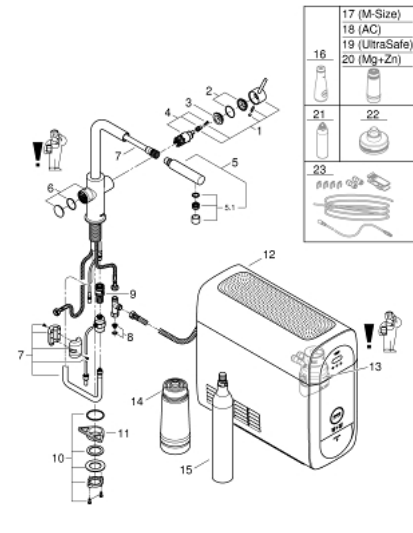

31 539 000 GROHE BLUE HOME L-SPOUT STARTER KIT WITH PULL-OUT SPOUT

VARAOSAT, syyskuuta 2021 – now

- 1: Kahva (Tilausno. 46957000)
- 2: Kansi (Tilausno. 46581000)
- 3: Asennusrengas (Tilausno. 07419000)
- 4: Kasetti (Tilausno. 46580000)
- 5: Handspray (Tilausno. 46999000)
- 5.1: Mousseur GROHE Blue L spout (Tilausno. 48194000)
- 6: Operating unit (Tilausno. 46958000)
- 7: Hose for pull-out shower (Tilausno. 48378000)
- 8: Poistovesikaivo (Tilausno. 47576000)
- 9: Pikaliitin (Tilausno. 46315000)
- 10: Akselin kiinnityssarja (Tilausno. 48384000)
- 11: Tukilevy (Tilausno. 05334000)
- 12: Cooler (Tilausno. 40711001)
- 13: Suodatinpää (Tilausno. 48344000)
- 14: Filter S-Size (Tilausno. 40404001)
- 15: Aloituspaketti 425g CO2 pulloa (4 kpl) (Tilausno. 40422000)
- 16: Glass carafe with lid set (Tilausno. 40405001)*
- 17: Suodatin M-koko (Tilausno. 40430001)*
- 18: Aktiivihiiisuodatin (Tilausno. 40547001)*
- 19: UltraSafe filter (Tilausno. 40575002)*
- 20: Magnesium + Zinc filter (Tilausno. 40691002)*
- 21: Puhdistuskasetti (Tilausno. 40434001)*
- 22: puhdistuskasetin sovitin (Tilausno. 40694000)*
- 23: Jatkokappalesarja (Tilausno. 40843000)*

* Erikoistarvikkeet