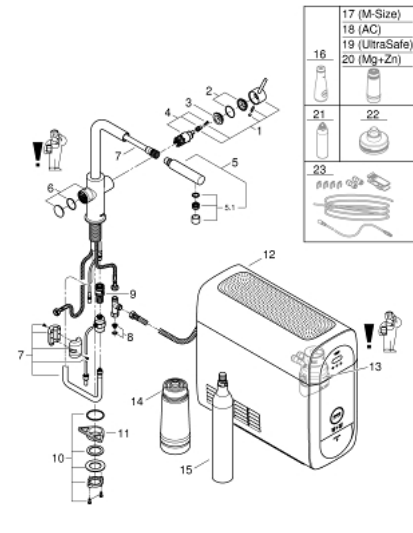

31 539 DC0 GROHE BLUE HOME L-SPOUT STARTER KIT WITH PULL-OUT SPOUT

VARAOSAT, syyskuuta 2021 – now

1. 1: Kahva (Tilausno. 46957DC0)
  2. 2: Kansi (Tilausno. 46581DC0)
  3. 3: Asennusrengas (Tilausno. 07419000)
  4. 4: Kasetti (Tilausno. 46580000)
  5. 5: Handspray (Tilausno. 46999DC0)
  - 5.1: Mousseur GROHE Blue L spout (Tilausno. 48194DC0)
  7. 6: Operating unit (Tilausno. 46958DC0)
  8. 7: Hose for pull-out shower (Tilausno. 48378000)
  9. 8: Poistovesikaivo (Tilausno. 47576000)
  10. 9: Pikaliitin (Tilausno. 46315000)
  11. 10: Akselin kiinnityssarja (Tilausno. 48384000)
  12. 11: Tukilevy (Tilausno. 05334000)
  13. 12: Cooler (Tilausno. 40711001)
  14. 13: Suodatinpää (Tilausno. 48344000)
  15. 14: Filter S-Size (Tilausno. 40404001)
  16. 15: Aloituspaketti 425g CO2 pulloa (4 kpl) (Tilausno. 40422000)
  17. 16: Glass carafe with lid set (Tilausno. 40405001)*
  18. 17: Suodatin M-koko (Tilausno. 40430001)*
  19. 18: Aktiivihiiisuodatin (Tilausno. 40547001)*
  20. 19: UltraSafe filter (Tilausno. 40575002)*
  21. 20: Magnesium + Zinc filter (Tilausno. 40691002)*
  22. 21: Puhdistuskasetti (Tilausno. 40434001)*
  23. 22: puhdistuskasetin sovitin (Tilausno. 40694000)*
  24. 23: Jatkokappalesarja (Tilausno. 40843000)*
2. Erikoistarvikkeet