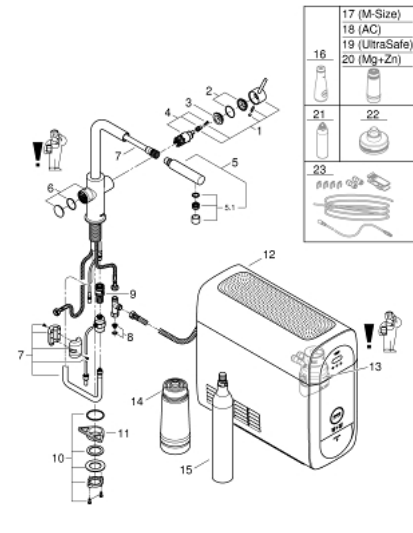

## 31 539 KS0 GROHE BLUE HOME L-SPOUT STARTER KIT WITH PULL-OUT SPOUT

### VARAOSAT, syyskuuta 2021 – now

- 1: Kahva (Tilausno. 46957KS0)
- 2: Kansi (Tilausno. 46581KS0)
- 3: Asennusrengas (Tilausno. 07419000)
- 4: Kasetti (Tilausno. 46580000)
- 5: Handspray (Tilausno. 46999KS0)
- 6: Operating unit (Tilausno. 46958KS0)
- 7: Hose for pull-out shower (Tilausno. 48378000)
- 8: Poistovesikaivo (Tilausno. 47576000)
- 9: Pikaliitin (Tilausno. 46315000)
- 10: Akselin kiinnityssarja (Tilausno. 48384000)
- 11: Tukilevy (Tilausno. 05334000)
- 12: Cooler (Tilausno. 40711001)
- 13: Suodatinpää (Tilausno. 48344000)
- 14: Filter S-Size (Tilausno. 40404001)
- 15: Aloituspaketti 425g CO2 pulloa (4 kpl) (Tilausno. 40422000)
- 16: Glass carafe with lid set (Tilausno. 40405001)\*
- 17: Suodatin M-koko (Tilausno. 40430001)\*
- 18: Aktiivihiihliisuodatin (Tilausno. 40547001)\*
- 19: UltraSafe filter (Tilausno. 40575002)\*
- 20: Magnesium + Zinc filter (Tilausno. 40691002)\*
- 21: Puhdistuskasetti (Tilausno. 40434001)\*
- 22: puhdistuskasetin sovitin (Tilausno. 40694000)\*
- 23: Jatkokappalesarja (Tilausno. 40843000)\*