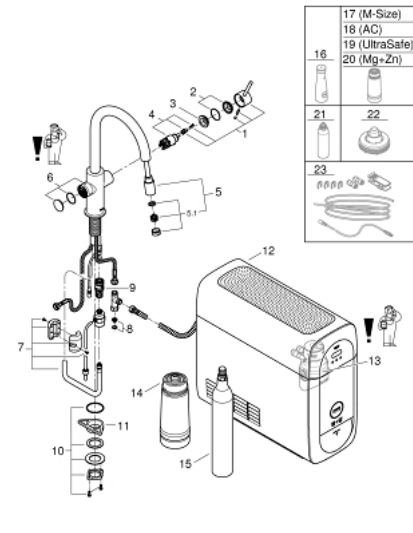

31 541 000 GROHE BLUE HOME C-SPOUT STARTER KIT WITH PULL-OUT SPOUT

VARAOSAT, syyskuuta 2021 – now

- 1: Kahva (Tilausno. 46957000)
- 2: Kansi (Tilausno. 46581000)
- 3: Asennusrengas (Tilausno. 07419000)
- 4: Kasetti (Tilausno. 46580000)
- 5: Handspray (Tilausno. 48380000)
- 5.1: Poresuutin (Tilausno. 48379000)
- 6: Operating unit (Tilausno. 46958000)
- 7: Hose for pull-out shower (Tilausno. 48378000)
- 8: Poistovesikaivo (Tilausno. 47576000)
- 9: Pikaliitin (Tilausno. 46315000)
- 10: Akselin kiinnityssarja (Tilausno. 48384000)
- 11: Tukilevy (Tilausno. 05334000)
- 12: Cooler (Tilausno. 40711001)
- 13: Suodatinpää (Tilausno. 48344000)
- 14: Filter S-Size (Tilausno. 40404001)
- 15: Aloituspaketti 425g CO2 pulloa (4 kpl) (Tilausno. 40422000)
- 16: Glass carafe with lid set (Tilausno. 40405001)*
- 17: Suodatin M-koko (Tilausno. 40430001)*
- 18: Aktiivihiihisuodatin (Tilausno. 40547001)*
- 19: UltraSafe filter (Tilausno. 40575002)*
- 20: Magnesium + Zinc filter (Tilausno. 40691002)*
- 21: Puhdistuskasetti (Tilausno. 40434001)*
- 22: puhdistuskasetin sovitin (Tilausno. 40694000)*
- 23: Jatkokappalesarja (Tilausno. 40843000)*

* Erikoistarvikkeet