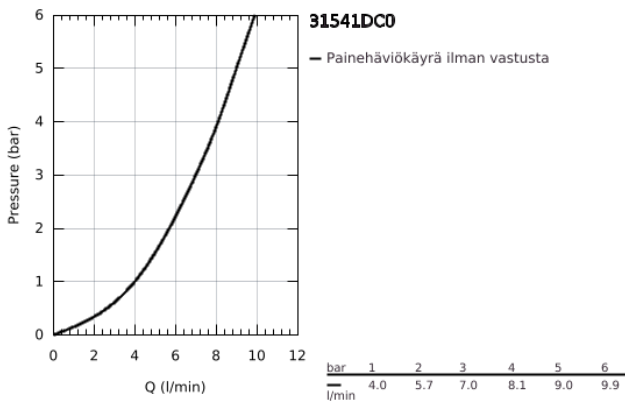

31 541 DC0 GROHE BLUE HOME C-SPOUT STARTER KIT WITH PULL-OUT SPOUT

TUOTESELOSTE (1/2)

- Colour: Supersteel
- Sisältää:
 - GROHE Blue Home keittiöhana suodattimella
 - Yksi asennusreikä
 - C-juoksuputki
- Napin painalluksella kolme erilaista suodatettua ja jäädytettyä vettä
- Hiilihapotonta, miedosti hiilihapotettua tai vahvasti hiilihapotettua
- GROHE LongLife -viimeistely
- GROHE SilkMove 28 mm:n keraaminen säätöosa
- Pull-Out spout for greater flexibility
- Kääntyvä juoksuputki, kääntöalue 360°
- Erilliset vesitiet suodatetulle ja tavalliselle vedelle
- Joustavat liitosletkut
- GROHE Blue Home jäädytinsyksikkö
 - tuottaa 3 litraa jäädytettyä ja hiilihapotettua vettä tunnissa.
 - 180 Watin jäädytinsyksikkö, 230 V, 50 Hz
 - äänitaso valmistilassa 44 dB(A)
- Suojaustyyppi IP 21
- CE-merkintä
- Vaatii ilmankiertoaukon keittiökaapin pohjaan
- Ohjelmiston, suodattimen ja hiilihapopullon monitorointi sekä hallinta GROHE Watersystems -sovelluksen kautta
- Push-ilmoitukset suodattimen vaihtamiseksi tai matalan CO₂-kapasiteettiä takia
- Bluetooth* ja WIFI -liitäntä langattomaan yhteyteen
- Apple** ja Android -laitteille
- Bluetooth kantama (max. 10 m) voi vaihdella riippuen käytetyistä materiaaleista ja seinistä lähettimen ja vastaanottimen välillä
- Sisältää GROHE Blue S-kokoisen suodattimen ja suodatinpään, jossa joustava veden kovuuden säätö alueille, joissa veden kovuus 9°dH tai enemmän
- Alueilla, joissa veden kovuus on alle 9°dH, pyydämme tilaamaan aktiivisuodattimen 40 547 001