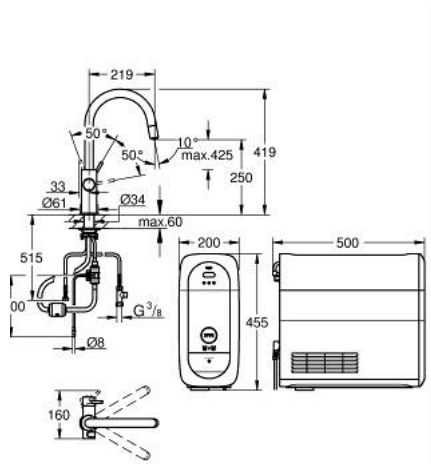

31 541 DC0 GROHE BLUE HOME C-SPOUT STARTER KIT WITH PULL-OUT SPOUT

TUOTESELOSTE (1/2)

- Colour: Supersteel
- Sisältää:
 - GROHE Blue Home keittiöhana suodattimella
 - Yksi asennusreikä
 - C-juoksuputki
- Napin painalluksella kolme erilaista suodatettua ja jäädytettyä vettä
- Hiilihapotonta, miedosti hiilihapotettua tai vahvasti hiilihapotettua
- GROHE LongLife -viimeistely
- GROHE SilkMove 28 mm:n keraaminen säätöosa
- Pull-Out spout for greater flexibility
- Kääntyvä juoksuputki, kääntöalue 360°
- Erilliset vesitiet suodatetulle ja tavalliselle vedelle
- Joustavat liitosletkut
- GROHE Blue Home jäädytinsyksikkö
 - tuottaa 3 litraa jäädytettyä ja hiilihapotettua vettä tunnissa.
 - 180 Watin jäädytinsyksikkö, 230 V, 50 Hz
 - äänitaso valmistilassa 44 dB(A)
- Suojaustyyppi IP 21
- CE-merkintä
- Vaatii ilmankiertoaukon keittiökaapin pohjaan
- Ohjelmiston, suodattimen ja hiilihapopullon monitorointi sekä hallinta GROHE Watersystems -sovelluksen kautta
- Push-ilmoitukset suodattimen vaihtamiseksi tai matalan CO₂-kapasiteettiä takia
- Bluetooth* ja WIFI -liitäntä langattomaan yhteyteen
- Apple** ja Android -laitteille
- Bluetooth kantama (max. 10 m) voi vaihdella riippuen käytetyistä materiaaleista ja seinistä lähettimen ja vastaanottimen välillä
- Sisältää GROHE Blue S-kokoisen suodattimen ja suodatinpään, jossa joustava veden kovuuden säätö alueille, joissa veden kovuus 9°dH tai enemmän
- Alueilla, joissa veden kovuus on alle 9°dH, pyydämme tilaamaan aktiivisuodattimen 40 547 001