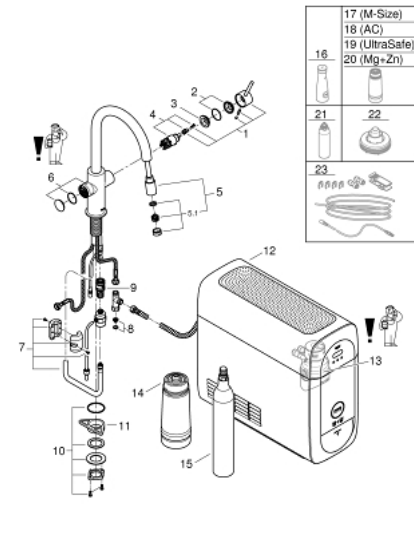

31 541 DC0 GROHE BLUE HOME C-SPOUT STARTER KIT WITH PULL-OUT SPOUT

VARAOSAT, syyskuuta 2021 – now

- 1: Kahva (Tilausno. 46957DC0)
- 2: Kansi (Tilausno. 46581DC0)
- 3: Asennusrengas (Tilausno. 07419000)
- 4: Kasetti (Tilausno. 46580000)
- 5: Handspray (Tilausno. 48380DC0)
- 5.1: Poresuutin (Tilausno. 48379DC0)
- 6: Operating unit (Tilausno. 46958DC0)
- 7: Hose for pull-out shower (Tilausno. 48378000)
- 8: Poistovesikaivo (Tilausno. 47576000)
- 9: Pikaliitin (Tilausno. 46315000)
- 10: Akselin kiinnityssarja (Tilausno. 48384000)
- 11: Tukilevy (Tilausno. 05334000)
- 12: Cooler (Tilausno. 40711001)
- 13: Suodatinpää (Tilausno. 48344000)
- 14: Filter S-Size (Tilausno. 40404001)
- 15: Aloituspaketti 425g CO2 pulloa (4 kpl) (Tilausno. 40422000)
- 16: Glass carafe with lid set (Tilausno. 40405001)*
- 17: Suodatin M-koko (Tilausno. 40430001)*
- 18: Aktiivihiihisuodatin (Tilausno. 40547001)*
- 19: UltraSafe filter (Tilausno. 40575002)*
- 20: Magnesium + Zinc filter (Tilausno. 40691002)*
- 21: Puhdistuskasetti (Tilausno. 40434001)*
- 22: puhdistuskasetin sovitin (Tilausno. 40694000)*
- 23: Jatkokappalesarja (Tilausno. 40843000)*

* Erikoistarvikkeet