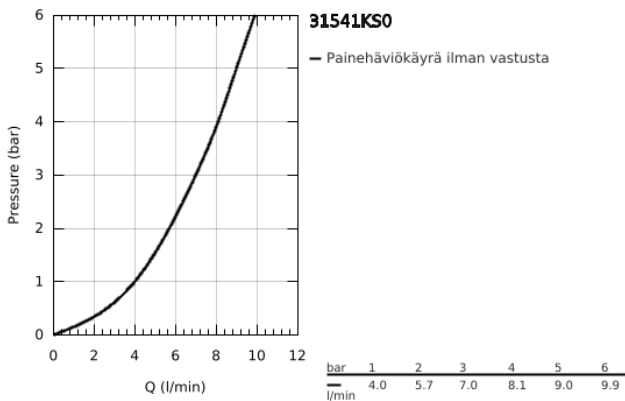

31 541 KS0 GROHE BLUE HOME C-SPOUT STARTER KIT WITH PULL-OUT SPOUT

TUOTESELOSTE (1/2)

- Colour: velvet black
- Sisältää:
 - GROHE Blue Home keittiöhana suodattimella
 - Yksi asennusreikä
 - C-juoksuputki
- Napin painalluksella kolme erilaista suodatettua ja jäädytettyä vettä
- Hiilihapotonta, miedosti hiilihapotettua tai vahvasti hiilihapotettua
- GROHE LongLife -viimeistely
- GROHE SilkMove 28 mm:n keraaminen säätöosa
- Pull-Out spout for greater flexibility
- Kääntyvä juoksuputki, kääntöalue 360°
- Erilliset vesitiet suodatetulle ja tavalliselle vedelle
- Joustavat liitosletkut
- GROHE Blue Home jäädytinsyksikkö
- tuottaa 3 litraa jäädytettyä ja hiilihapotettua vettä tunnissa.
- 180 Watin jäädytinsyksikkö, 230 V, 50 Hz
- äänitaso valmiustilassa 44 dB(A)
- Suojaustyyppi IP 21
- CE-merkintä
- Vaatii ilmankiertoaukon keittiökaapin pohjaan
- Ohjelmiston, suodattimen ja hiilihapopullon monitorointi sekä hallinta GROHE Watersystems -sovelluksen kautta
- Push-ilmoitukset suodattimen vaihtamiseksi tai matalan CO₂-kapasiteettiä takia
- Bluetooth* ja WIFI -liitäntä langattomaan yhteyteen
- Apple** ja Android -laitteille
- Bluetooth kantama (max. 10 m) voi vaihdella riippuen käytetyistä materiaaleista ja seinistä lähettimen ja vastaanottimen välillä
- Sisältää GROHE Blue S-kokoisen suodattimen ja suodatinpään, jossa joustava veden kovuuden säätö alueille, joissa veden kovuus 9°dH tai enemmän
- Alueilla, joissa veden kovuus on alle 9°dH, pyydämme tilaamaan aktiivisuodattimen 40 547 001