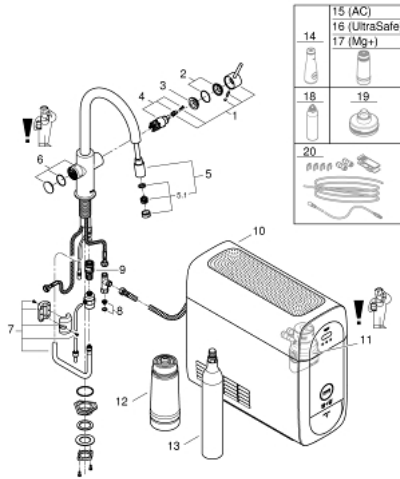

31 541 KS0 GROHE BLUE HOME C-SPOUT STARTER KIT WITH PULL-OUT SPOUT

VARAOSAT, kesäkuuta 2020 – now

- 1: Kahva (Tilausno. 46957KS0)
- 2: Kansi (Tilausno. 46581KS0)
- 3: Asennusrenkas (Tilausno. 07419000)
- 4: Kasetti (Tilausno. 46580000)
- 5: Handspray (Tilausno. 48427KS0)
- 5.1: Poresuutin (Tilausno. 48379KS0)
- 6: Operating unit (Tilausno. 46958KS0)
- 7: Hose for pull-out shower (Tilausno. 48378000)
- 8: Poistovesikaivo (Tilausno. 47576000)
- 9: Pikaliitin (Tilausno. 46315000)
- 10: Cooler (Tilausno. 40711001)
- 11: Suodatinpää (Tilausno. 48344000)
- 12: Filter S-Size (Tilausno. 40404001)
- 13: Aloituspaketti 425g CO2 pulloa (4 kpl) (Tilausno. 40422000)
- 14: Lasikarahvi (Tilausno. 40405000)*
- 15: Aktiivihiihtisuodatin (Tilausno. 40547001)*
- 16: UltraSafe filter (Tilausno. 40575001)*
- 17: Magnesiumsuodatin (Tilausno. 40691001)*
- 18: Puhdistuskasetti (Tilausno. 40434001)*
- 19: puhdistuskasetin sovitin (Tilausno. 40694000)*
- 20: Jatkokappalesarja (Tilausno. 40843000)*

* Erikoistarvikkeet