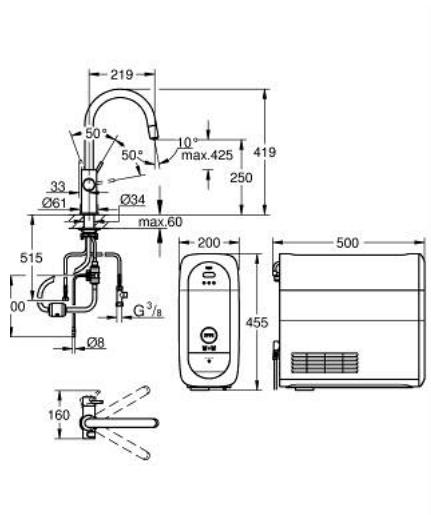

31 541 KS0 GROHE BLUE HOME C-SPOUT STARTER KIT WITH PULL-OUT SPOUT

TUOTESELOSTE (1/2)

- Colour: velvet black
- Sisältää:
 - GROHE Blue Home keittiöhana suodattimella
 - Yksi asennusreikä
 - C-juoksuputki
- Napin painalluksella kolme erilaista suodatettua ja jäädytettyä vettä
- Hiilihapotonta, miedosti hiilihapotettua tai vahvasti hiilihapotettua
- GROHE LongLife -viimeistely
- GROHE SilkMove 28 mm:n keraaminen säätöosa
- Pull-Out spout for greater flexibility
- Kääntyvä juoksuputki, kääntöalue 360°
- Erilliset vesitiet suodatetulle ja tavalliselle vedelle
- Joustavat liitosletkut
- GROHE Blue Home jäädytinsyksikkö
- tuottaa 3 litraa jäädytettyä ja hiilihapotettua vettä tunnissa.
- 180 Watin jäädytinsyksikkö, 230 V, 50 Hz
- äänitaso valmiustilassa 44 dB(A)
- Suojaustyyppi IP 21
- CE-merkintä
- Vaatii ilmankiertoaukon keittiökaapin pohjaan
- Ohjelmiston, suodattimen ja hiilihapopullon monitorointi sekä hallinta GROHE Watersystems -sovelluksen kautta
- Push-ilmoitukset suodattimen vaihtamiseksi tai matalan CO₂-kapasiteettiä takia
- Bluetooth* ja WIFI -liitäntä langattomaan yhteyteen
- Apple** ja Android -laitteille
- Bluetooth kantama (max. 10 m) voi vaihdella riippuen käytetyistä materiaaleista ja seinistä lähettimen ja vastaanottimen välillä
- Sisältää GROHE Blue S-kokoisen suodattimen ja suodatinpään, jossa joustava veden kovuuden säätö alueille, joissa veden kovuus 9°dH tai enemmän
- Alueilla, joissa veden kovuus on alle 9°dH, pyydämme tilaamaan aktiivisuodattimen 40 547 001