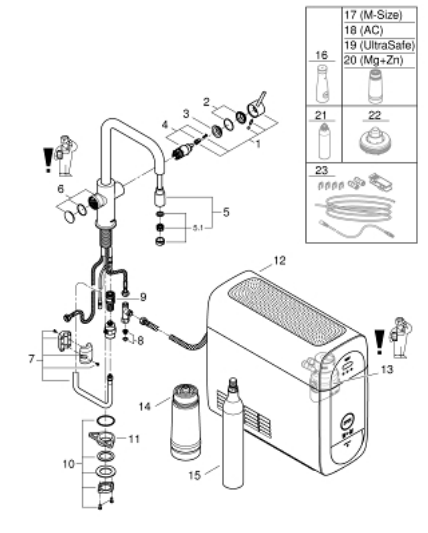

31 543 000 GROHE BLUE HOME U-SPOUT STARTER KIT WITH PULL-OUT MOUSSEUR

VARAOSAT, syyskuuta 2021 – now

- 1: Kahva (Tilausno. 46957000)
- 2: Kansi (Tilausno. 46581000)
- 3: Asennusrengas (Tilausno. 07419000)
- 4: Kasetti (Tilausno. 46580000)
- 5: Handspray (Tilausno. 48380000)
- 5.1: Poresuutin (Tilausno. 48379000)
- 6: Operating unit (Tilausno. 46958000)
- 7: Hose for pull-out shower (Tilausno. 48378000)
- 8: Poistovesikaivo (Tilausno. 47576000)
- 9: Pikaliitin (Tilausno. 46315000)
- 10: Akselin kiinnityssarja (Tilausno. 48384000)
- 11: Tukilevy (Tilausno. 05334000)
- 12: Cooler (Tilausno. 40711001)
- 13: Suodatinpää (Tilausno. 48344000)
- 14: Filter S-Size (Tilausno. 40404001)
- 15: Aloituspaketti 425g CO2 pulloa (4 kpl) (Tilausno. 40422000)
- 16: Glass carafe with lid set (Tilausno. 40405001)*
- 17: Suodatin M-koko (Tilausno. 40430001)*
- 18: Aktiivihiihisiuodatin (Tilausno. 40547001)*
- 19: UltraSafe filter (Tilausno. 40575002)*
- 20: Magnesium + Zinc filter (Tilausno. 40691002)*
- 21: Puhdistuskasetti (Tilausno. 40434001)*
- 22: puhdistuskasetin sovitin (Tilausno. 40694000)*
- 23: Jatkokappalesarja (Tilausno. 40843000)*