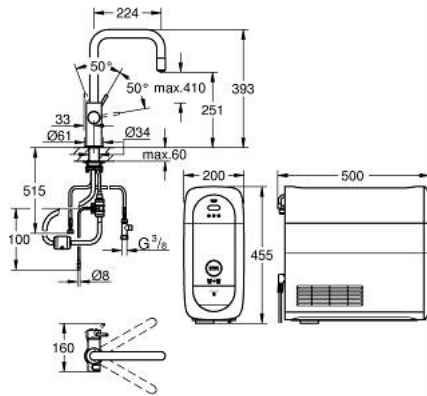

31 543 000 GROHE BLUE HOME U-SPOUT STARTER KIT WITH PULL-OUT MOUSSEUR

TUOTESELOSTE (1/2)

- Colour: chrome
- Sisältää:
 - GROHE Blue Home keittiöhana suodattimella
 - Yksi asennusreikä
 - U-juoksuputki
 - Napin painalluksella kolme erilaista suodatettua ja jäädytettyä vettä
 - Hiilihapotonta, miedosti hiilihapotettua tai vahvasti hiilihapotettua
- GROHE LongLife -viimeistely
- GROHE SilkMove 28 mm:n keraaminen säätöosa
- Pull-Out spout for greater flexibility
- Kääntyvä juoksuputki, kääntöalue 360°
- Erilliset vesitiet suodatetulle ja tavalliselle vedelle
- Joustavat liitosletkut
- GROHE Blue Home jäädytinsyksikkö
 - tuottaa 3 litraa jäädytettyä ja hiilihapotettua vettä tunnissa.
 - 180 Watin jäädytinsyksikkö, 230 V, 50 Hz
 - äänitaso valmistuslissa 44 dB(A)
- Suojaustyyppi IP 21
- CE-merkintä
- Vaatii ilmankiertoaukon keittiökaapin pohjaan
- Ohjelmiston, suodattimen ja hiilihapopullon monitorointi sekä hallinta GROHE Watersystems -sovelluksen kautta
- Push-ilmoitukset suodattimen vaihtamiseksi tai matalan CO₂-kapasiteettiä takia
- Bluetooth* ja WIFI -liitäntä langattomaan yhteyteen
- Apple** ja Android -laitteille
- Bluetooth kantama (max. 10 m) voi vaihdella riippuen käytetyistä materiaaleista ja seinistä lähettimen ja vastaanottimen välillä
- Sisältää GROHE Blue S-kokoisen suodattimen ja suodatinpään, jossa joustava veden kovuuden säätö alueille, joissa veden kovuus 9°dH tai enemmän
- Alueilla, joissa veden kovuus on alle 9°dH, pyydämme tilaamaan aktiivisuodattimen 40 547 001