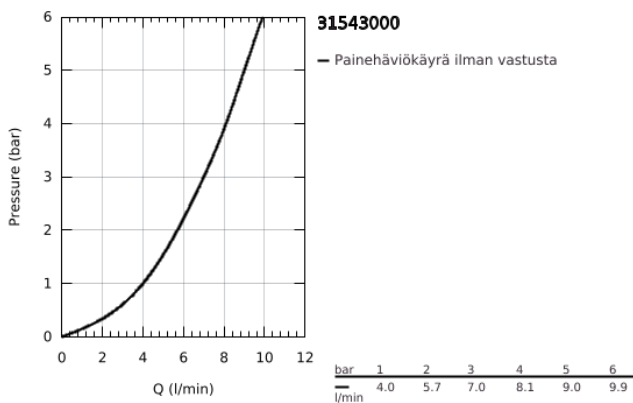

31 543 000 GROHE BLUE HOME U-SPOUT STARTER KIT WITH PULL-OUT MOUSSEUR

TUOTESELOSTE (1/2)

- Colour: chrome
- Sisältää:
 - GROHE Blue Home keittiöhana suodattimella
 - Yksi asennusreikä
 - U-juoksuputki
 - Napin painalluksella kolme erilaista suodatettua ja jäädytettyä vettä
 - Hiilihapotonta, miedosti hiilihapotettua tai vahvasti hiilihapotettua
- GROHE LongLife -viimeistely
- GROHE SilkMove 28 mm:n keraaminen säätöosa
- Pull-Out spout for greater flexibility
- Kääntyvä juoksuputki, kääntöalue 360°
- Erilliset vesitiet suodatetulle ja tavalliselle vedelle
- Joustavat liitosletkut
- GROHE Blue Home jäädytinsyksikkö
 - tuottaa 3 litraa jäädytettyä ja hiilihapotettua vettä tunnissa.
 - 180 Watin jäädytinsyksikkö, 230 V, 50 Hz
 - äänitaso valmistuslissa 44 dB(A)
- Suojaustyyppi IP 21
- CE-merkintä
- Vaatii ilmankiertoaukon keittiökaapin pohjaan
- Ohjelmiston, suodattimen ja hiilihapopullon monitorointi sekä hallinta GROHE Watersystems -sovelluksen kautta
- Push-ilmoitukset suodattimen vaihtamiseksi tai matalan CO₂-kapasiteettiä takia
- Bluetooth* ja WIFI -liitäntä langattomaan yhteyteen
- Apple** ja Android -laitteille
- Bluetooth kantama (max. 10 m) voi vaihdella riippuen käytetyistä materiaaleista ja seinistä lähettimen ja vastaanottimen välillä
- Sisältää GROHE Blue S-kokoisen suodattimen ja suodatinpään, jossa joustava veden kovuuden säätö alueille, joissa veden kovuus 9°dH tai enemmän
- Alueilla, joissa veden kovuus on alle 9°dH, pyydämme tilaamaan aktiivisuodattimen 40 547 001