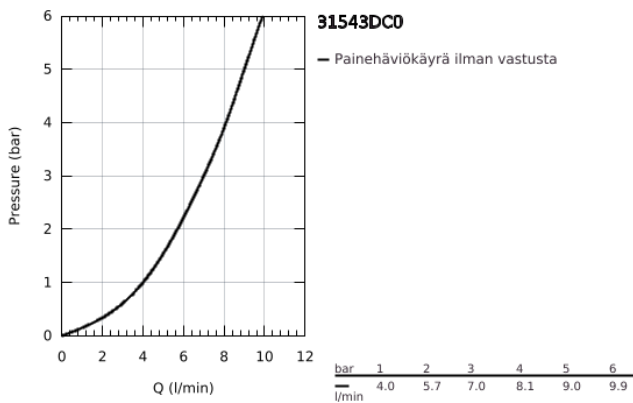

31 543 DC0 GROHE BLUE HOME U-SPOUT STARTER KIT WITH PULL-OUT MOUSSEUR

TUOTESELOSTE (1/2)

- Colour: Supersteel
- Sisältää:
 - GROHE Blue Home keittiöhana suodattimella
 - Yksi asennusreikä
 - U-juoksuputki
 - Napin painalluksella kolme erilaista suodatettua ja jäähdettyä vettä
 - Hiilihapotonta, miedosti hiilihapotettua tai vahvasti hiilihapotettua
- GROHE LongLife -viimeistely
- GROHE SilkMove 28 mm:n keraaminen säätöosa
- Pull-Out spout for greater flexibility
- Kääntyvä juoksuputki, kääntöalue 360°
- Erilliset vesitiet suodatetulle ja tavalliselle vedelle
- Joustavat liitosletkut
- GROHE Blue Home jäähditynyksikkö
- tuottaa 3 litraa jäähdettyä ja hiilihapotettua vettä tunnissa.
- 180 Watin jäähditynyksikkö, 230 V, 50 Hz
- äänitaso valmiustilassa 44 dB(A)
- Suojaustyyppi IP 21
- CE-merkintä
- Vaatii ilmankiertoaukon keittiökaapin pohjaan
- Ohjelmiston, suodattimen ja hiilihapopullon monitorointi sekä hallinta GROHE Watersystems -sovelluksen kautta
- Push-ilmoitukset suodattimen vaihtamiseksi tai matalan CO₂-kapasiteettiä
- Bluetooth* ja WIFI -liitäntä langattomaan yhteyteen
- Apple** ja Android -laitteille
- Bluetooth kantama (max. 10 m) voi vaihdella riippuen käytetyistä materiaaleista ja seinistä lähettimen ja vastaanottimen välillä
- Sisältää GROHE Blue S-kokoisen suodattimen ja suodatinpään, jossa joustava veden kovuuden säätö alueille, joissa veden kovuus 9°dH tai enemmän
- Alueilla, joissa veden kovuus on alle 9°dH, pyydämme tilaamaan aktiivisuodattimen 40 547 001