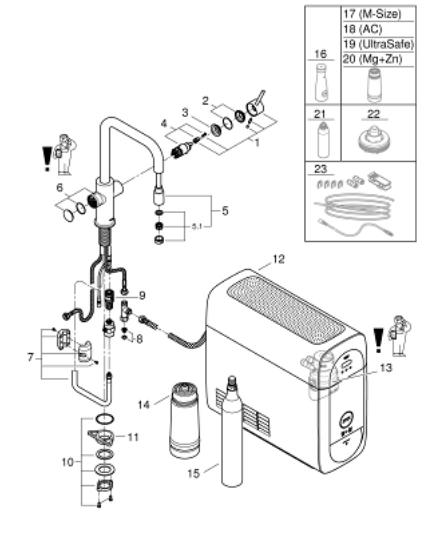

31 543 DC0 GROHE BLUE HOME U-SPOUT STARTER KIT WITH PULL-OUT MOUSSEUR

VARAOSAT, syyskuuta 2021 – now

- 1: Kahva (Tilausno. 46957DC0)
- 2: Kansi (Tilausno. 46581DC0)
- 3: Asennusrengas (Tilausno. 07419000)
- 4: Kasetti (Tilausno. 46580000)
- 5: Handspray (Tilausno. 48380DC0)
- 5.1: Poresuutin (Tilausno. 48379DC0)
- 6: Operating unit (Tilausno. 46958DC0)
- 7: Hose for pull-out shower (Tilausno. 48378000)
- 8: Poistovesikaivo (Tilausno. 47576000)
- 9: Pikaliitin (Tilausno. 46315000)
- 10: Akselin kiinnityssarja (Tilausno. 48384000)
- 11: Tukilevy (Tilausno. 05334000)
- 12: Cooler (Tilausno. 40711001)
- 13: Suodatinpää (Tilausno. 48344000)
- 14: Filter S-Size (Tilausno. 40404001)
- 15: Aloituspaketti 425g CO2 pulloa (4 kpl) (Tilausno. 40422000)
- 16: Glass carafe with lid set (Tilausno. 40405001)*
- 17: Suodatin M-koko (Tilausno. 40430001)*
- 18: Aktiivihiiisuodatin (Tilausno. 40547001)*
- 19: UltraSafe filter (Tilausno. 40575002)*
- 20: Magnesium + Zinc filter (Tilausno. 40691002)*
- 21: Puhdistuskasetti (Tilausno. 40434001)*
- 22: puhdistuskasetin sovitin (Tilausno. 40694000)*
- 23: Jatkokappalesarja (Tilausno. 40843000)*