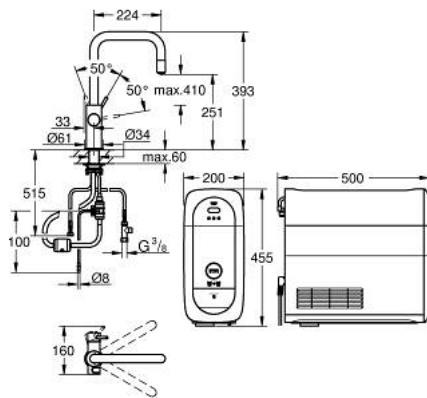

31 543 DC0 GROHE BLUE HOME U-SPOUT STARTER KIT WITH PULL-OUT MOUSSEUR

TUOTESELOSTE (1/2)

- Colour: Supersteel
- Sisältää:
 - GROHE Blue Home keittiöhana suodattimella
 - Yksi asennusreikä
 - U-juoksuputki
 - Napin painalluksella kolme erilaista suodatettua ja jäähdettyä vettä
 - Hiilihapotonta, miedosti hiilihapotettua tai vahvasti hiilihapotettua
- GROHE LongLife -viimeistely
- GROHE SilkMove 28 mm:n keraaminen säätöosa
- Pull-Out spout for greater flexibility
- Kääntyvä juoksuputki, kääntöalue 360°
- Erilliset vesitiet suodatetulle ja tavalliselle vedelle
- Joustavat liitosletkut
- GROHE Blue Home jäähditynyksikkö
- tuottaa 3 litraa jäähdettyä ja hiilihapotettua vettä tunnissa.
- 180 Watin jäähditynyksikkö, 230 V, 50 Hz
- äänitaso valmiustilassa 44 dB(A)
- Suojaustyyppi IP 21
- CE-merkintä
- Vaatii ilmankiertoaukon keittiökaapin pohjaan
- Ohjelmiston, suodattimen ja hiilihapopullon monitorointi sekä hallinta GROHE Watersystems -sovelluksen kautta
- Push-ilmoitukset suodattimen vaihtamiseksi tai matalan CO₂-kapasiteettiä
- Bluetooth* ja WIFI -liitäntä langattomaan yhteyteen
- Apple** ja Android -laitteille
- Bluetooth kantama (max. 10 m) voi vaihdella riippuen käytetyistä materiaaleista ja seinistä lähettimen ja vastaanottimen välillä
- Sisältää GROHE Blue S-kokoisen suodattimen ja suodatinpään, jossa joustava veden kovuuden säätö alueille, joissa veden kovuus 9°dH tai enemmän
- Alueilla, joissa veden kovuus on alle 9°dH, pyydämme tilaamaan aktiivisuodattimen 40 547 001