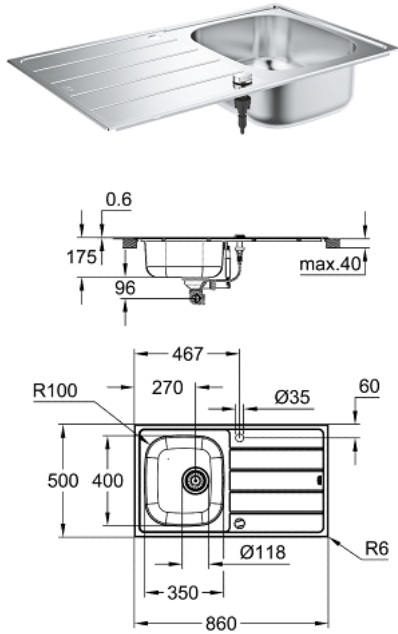

31 552 SD1 K200 KEITTIÖALLAS RUOSTUMATTOMASTA TERÄKSESTÄ VALUTUSTASOLLA

TUOTESELOSTE

- Colour: stainless steel
- Malli: K200 45-S 86/50 1.0 rev
- Asennustyyppi: Päälleasennettava
- Materiaali: ruostumaton teräs AISI 304 (V2A)
- material thickness: 0.6 mm (± 0.1 mm)
- GROHE LongLife -viimeistely
- Satiinipinta
- GROHE Whisper
- Min. kaappikoko: 450 mm
- Mitat: 860 x 500 mm
- 1 bowl: 350 x 400 x 160 mm
- outer radius: R6 (topmount), inner bowl radius: R100
- GROHE FastFixation -nopea asennus
- sennettävissä vasemmalle tai oikealle puolelle
- cut-out (top mount): 842 x 482 mm
- Porausreiät: 2 x 35 mm
- jätteet: Ø 3,5"/90 mm jätesivilä, jossa on automaattinen jäteliitäntä.
- Sisältyvät lisätarvikkeet: automaattinen jätejärjestelmä, koripohjaventtiili, asennustarvikkeet
- Automaattinen pohjaventtiili valinnainen (40 986 SD0)
- amount of fasteners included (top mount): 14

31 552 SD1 K200 KEITTIÖALLAS RUOSTUMATTOMASTA TERÄKSESTÄ VALUTUSTASOLLA

VARAOSAT, elokuuta 2019 – now

1: Tulppa (Tilausno. 42588SD0)

2: Kääntölaitteen liitäntä (Tilausno. 42587SD0)