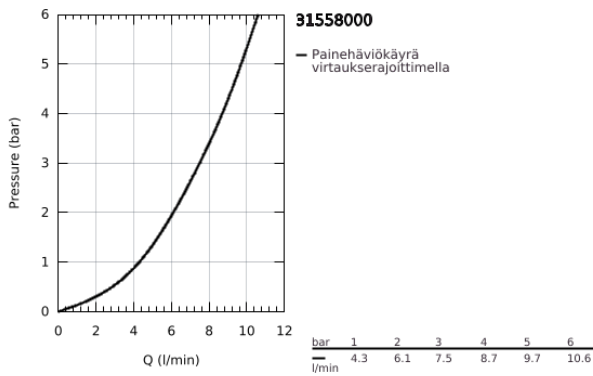

31 558 000 MINTA KEITTIÖHANA

TUOTESELOSTE

- Colour: chrome
- L-juoksuputki
- Astianpesukoneventtiili (APK-venttiili)
- Yksi asennusreikä
- GROHE LongLife viimeistely
- Pull-Out spout for greater flexibility
- Dual-suihku
- 46 mm keraaminen säätöosa
- Kääntyvyys 90°
- Joustavat liitosletkut
- Pika-asennusjärjestelmä
- maximum flow rate (at 3 bar): 7.5 l/min