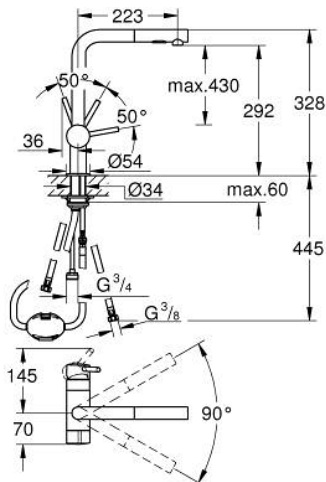

31 558 000 MINTA KEITTIÖHANA

TUOTESELOSTE

- Colour: chrome
- L-juoksuputki
- Astianpesukoneventtiili (APK-venttiili)
- Yksi asennusreikä
- GROHE LongLife viimeistely
- Pull-Out spout for greater flexibility
- Dual-suihku
- 46 mm keraaminen säätöosa
- Kääntyvyys 90°
- Joustavat liitosletkut
- Pika-asennusjärjestelmä
- maximum flow rate (at 3 bar): 7.5 l/min

31 558 000 MINTA KEITTIÖHANA

VARAOSAT, kesäkuuta 2024 – now

- 1: Kahva (Tilausno. 46015000)
 - 2: Kansi (Tilausno. 46025000)
 - 3: Kasetti (Tilausno. 46048000)
 - 4: Handspray (Tilausno. 46926000)
 - 4.1: Poistovesikaivo (Tilausno. 0676800M)
 - 4.2: Yksisuuntaventtiili ½" (Tilausno. 08565000)
 - 4.3: Poresuutin (Tilausno. 48275000)
 - 5: Shank fastening assembly (Tilausno. 46345000)
 - 6: Hose for sink mixer with pull-out dual spray or mousseur (Tilausno. 48293000)
 - 7: Keraaminen kasetti (Tilausno. 46318000)
 - 8: Tukilevy (Tilausno. 05334000)
 - 9: Lämpötilanrajoitin (Tilausno. 46375000)*
- * Erikoistarvikkeet