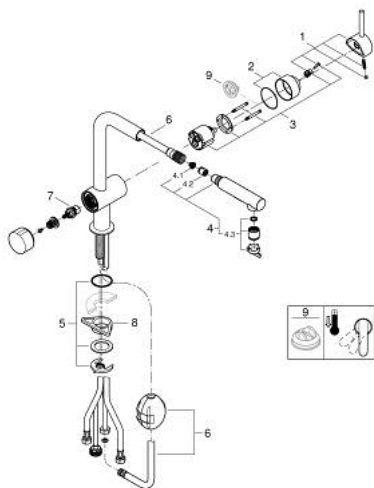

31 558 000 MINTA KEITTIÖHANA

TUOTESELOSTE

- Colour: chrome
- L-juoksuputki
- Astianpesukoneventtiili (APK-venttiili)
- Yksi asennusreikä
- GROHE LongLife viimeistely
- Pull-Out spout for greater flexibility
- Dual-suihku
- 46 mm keraaminen säätöosa
- Kääntyvyys 90°
- Joustavat liitosletkut
- Pika-asennusjärjestelmä
- maximum flow rate (at 3 bar): 7.5 l/min

31 558 000 MINTA KEITTIÖHANA

VARAOSAT, kesäkuuta 2024 – now

- 1: Kahva (Tilausno. 46015000)
 - 2: Kansi (Tilausno. 46025000)
 - 3: Kasetti (Tilausno. 46048000)
 - 4: Handspray (Tilausno. 46926000)
 - 4.1: Poistovesikaivo (Tilausno. 0676800M)
 - 4.2: Yksisuuntaventtiili ½" (Tilausno. 08565000)
 - 4.3: Poresuutin (Tilausno. 48275000)
 - 5: Shank fastening assembly (Tilausno. 46345000)
 - 6: Hose for sink mixer with pull-out dual spray or mousseur (Tilausno. 48293000)
 - 7: Keraaminen kasetti (Tilausno. 46318000)
 - 8: Tukilevy (Tilausno. 05334000)
 - 9: Lämpötilanrajoitin (Tilausno. 46375000)*
- * Erikoistarvikkeet