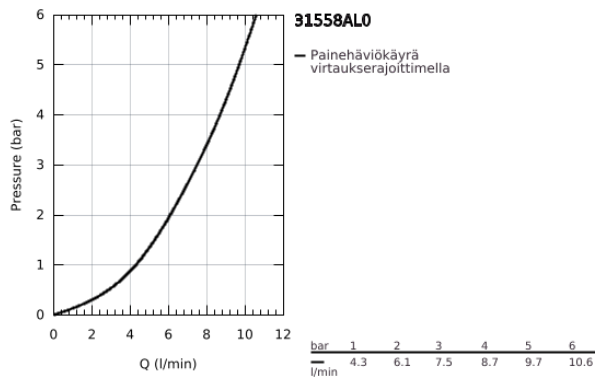

### TUOTESELOSTE

- Colour: Brushed Hard Graphite
- L-juoksuputki
- Astianpesukoneventtiili (APK-venttiili)
- Yksi asennusreikä
- GROHE LongLife -viimeistely
- Pull-Out spout for greater flexibility
- Dual-suihku
- 46 mm keraaminen säätöosa
- Kääntyvyys 90°
- Joustavat liitosletkut
- Pika-asennusjärjestelmä
- maximum flow rate (at 3 bar): 7.5 l/min