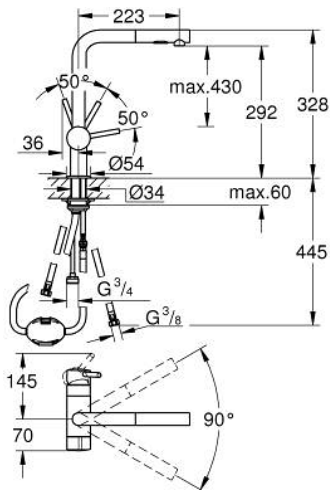

### TUOTESELOSTE

- Colour: Brushed Hard Graphite
- L-juoksuputki
- Astianpesukoneventtiili (APK-venttiili)
- Yksi asennusreikä
- GROHE LongLife -viimeistely
- Pull-Out spout for greater flexibility
- Dual-suihku
- 46 mm keraaminen säätöosa
- Kääntyvyys 90°
- Joustavat liitosletkut
- Pika-asennusjärjestelmä
- maximum flow rate (at 3 bar): 7.5 l/min

### VARAOSAT, kesäkuuta 2024 – now

- 1: Kahva (Tilausno. 46015AL0)
  - 2: Kansi (Tilausno. 46025AL0)
  - 3: Kasetti (Tilausno. 46048000)
  - 4: Handspray (Tilausno. 46926AL0)
  - 4.1: Poistovesikaivo (Tilausno. 0676800M)
  - 4.2: Yksisuuntaventtiili ½" (Tilausno. 08565000)
  - 4.3: Poresuutin (Tilausno. 48275000)
  - 5: Shank fastening assembly (Tilausno. 46345000)
  - 6: Hose for sink mixer with pull-out dual spray or mousseur (Tilausno. 48293000)
  - 7: Keraaminen kasetti (Tilausno. 46318000)
  - 8: Tukilevy (Tilausno. 05334000)
  - 9: Lämpötilanrajoitin (Tilausno. 46375000)\*
- \* Erikoistarvikkeet