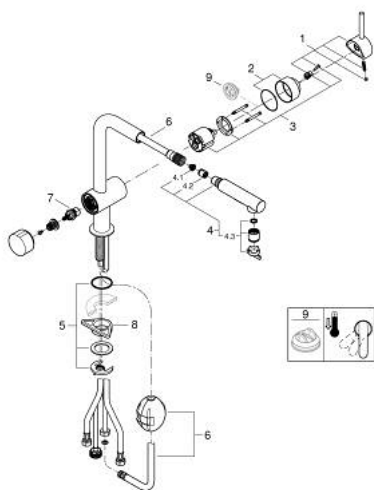

### TUOTESELOSTE

- Colour: Brushed Hard Graphite
- L-juoksuputki
- Astianpesukoneventtiili (APK-venttiili)
- Yksi asennusreikä
- GROHE LongLife -viimeistely
- Pull-Out spout for greater flexibility
- Dual-suihku
- 46 mm keraaminen säätöosa
- Kääntyvyys 90°
- Joustavat liitosletkut
- Pika-asennusjärjestelmä
- maximum flow rate (at 3 bar): 7.5 l/min

### VARAOSAT, kesäkuuta 2024 – now

- 1: Kahva (Tilausno. 46015AL0)
  - 2: Kansi (Tilausno. 46025AL0)
  - 3: Kasetti (Tilausno. 46048000)
  - 4: Handspray (Tilausno. 46926AL0)
  - 4.1: Poistovesikaivo (Tilausno. 0676800M)
  - 4.2: Yksisuuntaventtiili ½" (Tilausno. 08565000)
  - 4.3: Poresuutin (Tilausno. 48275000)
  - 5: Shank fastening assembly (Tilausno. 46345000)
  - 6: Hose for sink mixer with pull-out dual spray or mousseur (Tilausno. 48293000)
  - 7: Keraaminen kasetti (Tilausno. 46318000)
  - 8: Tukilevy (Tilausno. 05334000)
  - 9: Lämpötilanrajoitin (Tilausno. 46375000)\*
- \* Erikoistarvikkeet