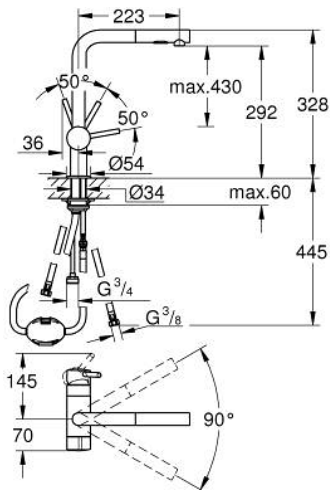

31 558 GN0 MINTA KEITTIÖHANA

TUOTESELOSTE

- Colour: Brushed Cool Sunrise
- L-juoksuputki
- Astianpesukoneventtiili (APK-venttiili)
- Yksi asennusreikä
- GROHE LongLife -viimeistely
- Pull-Out spout for greater flexibility
- Dual-suihku
- 46 mm keraaminen säätöosa
- Kääntyvyys 90°
- Joustavat liitosletkut
- Pika-asennusjärjestelmä
- maximum flow rate (at 3 bar): 7.5 l/min

31 558 GN0 MINTA KEITTIÖHANA

VARAOSAT, kesäkuuta 2024 – now

- 1: lever (Tilausno. 46015GN0)
 - 2: cap (Tilausno. 46025GN0)
 - 3: Kasetti (Tilausno. 46048000)
 - 4: Handspray (Tilausno. 46926GN0)
 - 4.1: Poistovesikaivo (Tilausno. 0676800M)
 - 4.2: Yksisuuntaventtiili ½" (Tilausno. 08565000)
 - 4.3: Poresuutin (Tilausno. 48275000)
 - 5: Shank fastening assembly (Tilausno. 46345000)
 - 6: Hose for sink mixer with pull-out dual spray or mousseur (Tilausno. 48293000)
 - 7: Keraaminen kasetti (Tilausno. 46318000)
 - 8: Tukilevy (Tilausno. 05334000)
 - 9: Lämpötilanrajoitin (Tilausno. 46375000)*
- * Erikoistarvikkeet