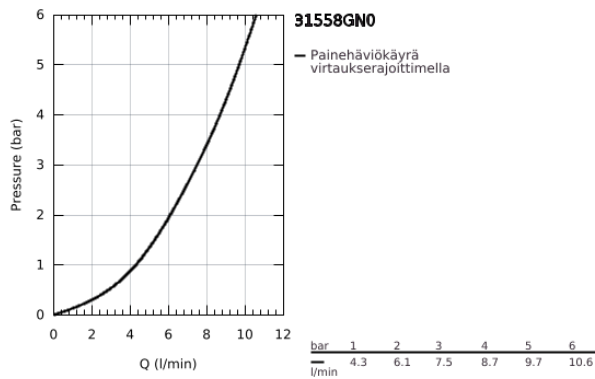

31 558 GN0 MINTA KEITTIÖHANA

TUOTESELOSTE

- Colour: Brushed Cool Sunrise
- L-juoksuputki
- Astianpesukoneventtiili (APK-venttiili)
- Yksi asennusreikä
- GROHE LongLife -viimeistely
- Pull-Out spout for greater flexibility
- Dual-suihku
- 46 mm keraaminen säätöosa
- Kääntyvyys 90°
- Joustavat liitosletkut
- Pika-asennusjärjestelmä
- maximum flow rate (at 3 bar): 7.5 l/min