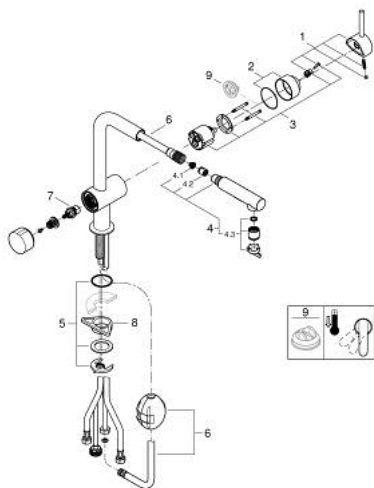

31 558 GN0 MINTA KEITTIÖHANA

TUOTESELOSTE

- Colour: Brushed Cool Sunrise
- L-juoksuputki
- Astianpesukoneventtiili (APK-venttiili)
- Yksi asennusreikä
- GROHE LongLife -viimeistely
- Pull-Out spout for greater flexibility
- Dual-suihku
- 46 mm keraaminen säätöosa
- Kääntyvyys 90°
- Joustavat liitosletkut
- Pika-asennusjärjestelmä
- maximum flow rate (at 3 bar): 7.5 l/min

31 558 GN0 MINTA KEITTIÖHANA

VARAOSAT, kesäkuuta 2024 – now

- 1: lever (Tilausno. 46015GN0)
 - 2: cap (Tilausno. 46025GN0)
 - 3: Kasetti (Tilausno. 46048000)
 - 4: Handspray (Tilausno. 46926GN0)
 - 4.1: Poistovesikaivo (Tilausno. 0676800M)
 - 4.2: Yksisuuntaventtiili ½" (Tilausno. 08565000)
 - 4.3: Poresuutin (Tilausno. 48275000)
 - 5: Shank fastening assembly (Tilausno. 46345000)
 - 6: Hose for sink mixer with pull-out dual spray or mousseur (Tilausno. 48293000)
 - 7: Keraaminen kasetti (Tilausno. 46318000)
 - 8: Tukilevy (Tilausno. 05334000)
 - 9: Lämpötilanrajoitin (Tilausno. 46375000)*
- * Erikoistarvikkeet