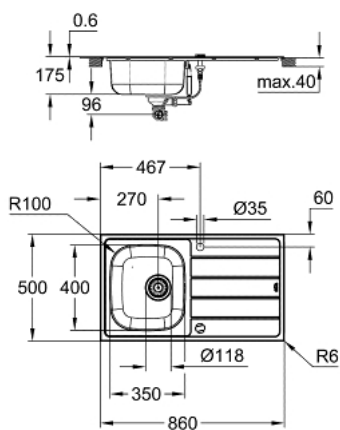

31 562 SD1 BAU KEITTIÖALLAS JA HANA

TUOTESELOSTE

- Colour: stainless steel
- Sisältää:
 - K200 stainless steel sink with drainer (31 552 SD1)
 - Asennustyyppi: Päälleasennettava
 - Bau Edge single lever sink mixer (31 367 001)
- Korkea juoksuputki
- Yksi asennusreikä
- GROHE LongLife -viimeistely
- GROHE SmoothControl 28 mm ceramic cartridge
- eristetyt lyijy- ja nikkelivapaat vesireitit
- Poresuutin
- Kääntyvä juoksuputki, kääntöalue 360°
- Joustavat liitosletkut
- outer radius: R6 (topmount), inner bowl radius: R100
- GROHE FastFixation -nopea asennus
- Sisältyvät lisätarvikkeet: automaattinen jätejärjestelmä, koripohjaventtiili, asennustarvikkeet
- Automaattinen pohjaventtiili valinnainen (40 986 SD0)
- amount of fasteners included (top mount): 14

31 562 SD1 **BAU KEITTIÖALLAS JA HANA**

VARAOSAT, elokuuta 2019 – now

1: Tulppa (Tilausno. 42588SD0)

2: Kääntölaitteen liitäntä (Tilausno. 42587SD0)