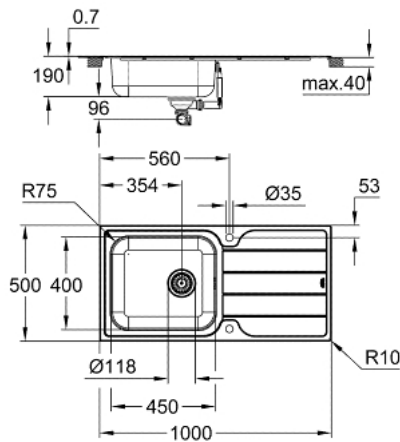

31 563 SD1 K500 KEITTIÖALLAS RUOSTUMATTOMASTA TERÄKSESTÄ VALUTUSTASOLLA

TUOTESELOSTE

- Colour: stainless steel
- model: K500 60-S 100/50 1.0 rev
- Asennustyyli: päältäasennettu yai huullettu-asennus
- Materiaali: ruostumaton teräs AISI 304 (V2A)
- Materiaalin paksuus: 0.7 mm
- GROHE LongLife -viimeistely
- Satiinipinta
- GROHE Whisper
- min. cabinet size: 550 mm
- Mitat: 1000 x 500 mm
- 1 bowl: 450 x 400 x 180 mm
- outer radius: R6 (topmount), inner bowl radius: R75
- GROHE FastFixation -nopea asennus
- sennettävissä vasemmalle tai oikealle puolelle
- cut-out (top-mount): 990 x 490 mm
- Porausreiät: 2 x 35 mm
- jätteet: Ø 3,5"/90 mm jätesivilä, jossa on automaattinen jäteliitäntä.
- Sisältyvät lisätarvikkeet: automaattinen jätejärjestelmä, koripohjaventtiili, asennustarvikkeet
- Automaattinen pohjaventtiili valinnainen (40 986 SD0)
- amount of fasteners included (top mount): 16

31 563 SD1 K500 KEITTIÖALLAS RUOSTUMATTOMASTA TERÄKSESTÄ VALUTUSTASOLLA

VARAOSAT, elokuuta 2019 – now

1: Tulppa (Tilausno. 42588SD0)

2: Kääntölaitteen liitäntä (Tilausno. 42587SD0)