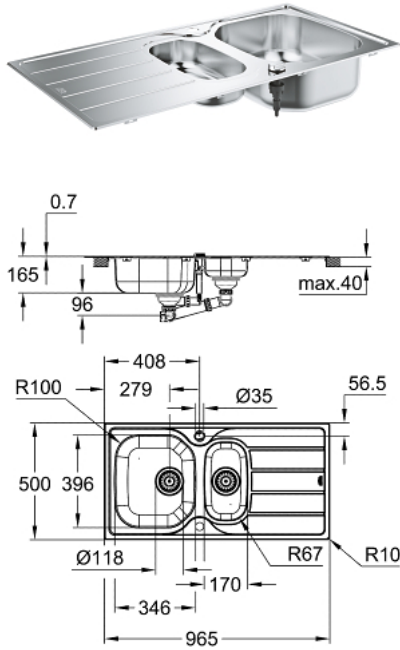

31 564 SD1 K200 KEITTIÖALLAS RUOSTUMATTOMASTA TERÄKSESTÄ VALUTUSTASOLLA

TUOTESELOSTE

- Colour: stainless steel
- model: K200 60-S 96.5/50 1.5 rev
- Asennustyyppi: Päälleasennettava
- Materiaali: ruostumaton teräs AISI 304 (V2A)
- material thickness: 0.7 mm (± 0.1 mm)
- GROHE LongLife -viimeistely
- Satiinipinta
- GROHE Whisper
- Min. kaappikoko: 600 mm
- dimensions: 965 x 500 mm
- 1 bowl: 346 x 396 x 150 mm
- 1 bowl: 170 x 320 x 80 mm
- outer radius: R10 (topmount), inner bowl radius: R100
- GROHE FastFixation -nopea asennus
- sennettävissä vasemmalle tai oikealle puolelle
- cut-out (top mount): 941 x 476 mm
- Porausreiät: 2 x 35 mm
- jätteet: Ø 3,5"/90 mm jätesiviliä, jossa on automaattinen jäteliitäntä.
- Sisältyvät lisätarvikkeet: automaattinen jätejärjestelmä, koripohjaventtiili, asennustarvikkeet
- Automaattinen pohjaventtiili valinnainen (40 986 SD0)
- amount of fasteners included (top mount): 16

31 564 SD1 K200 KEITTIÖALLAS RUOSTUMATTOMASTA TERÄKSESTÄ VALUTUSTASOLLA

VARAOSAT, elokuuta 2019 – now

1: Tulppa (Tilausno. 42588SD0)

2: Tulppa (Tilausno. 42589SD0)

3: Kääntölaitteen liitäntä (Tilausno. 42587SD0)