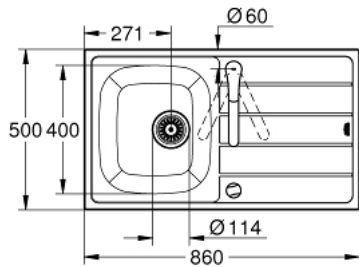

31 565 SD1 EUROSMART KEITTIÖALLAS JA HANA

TUOTESELOSTE

- Colour: stainless steel
- Sisältää:
 - K200 stainless steel sink with drainer (31 552 SD1)
 - Asennustyyppi: Päälleasennettava
 - material thickness: 0.6 mm (± 0.1 mm)
 - Eurosmart single lever sink mixer (33 281 003)
- Matala juoksuputki
- Yksi asennusreikä
- GROHE LongLife -viimeistely
- GROHE SilkMove 35 mm:n keraaminen säätöosa
- Integroitu lämpötilanrajoitin
- Säädetty virtaaman rajoitus
- Kääntyvä juoksuputki
- Kääntöalue 140°
- eristetyt lyijy- ja nikkelivapaat vesireitit
- Poresuutin jossa "kolikkoaukko" työkaluttomaan vaihtamiseen
- Joustavat liitosletkut
- outer radius: R6 (topmount), inner bowl radius: R100
- GROHE FastFixation -nopea asennus
- Automaattinen pohjaventtiili valinnainen (40 986 SD0)
- amount of fasteners included (top mount): 14

31 565 SD1 EUROSART KEITTIÖALLAS JA HANA

VARAOSAT, elokuuta 2019 – now

1: Tulppa (Tilausno. 42588SD0)

2: Kääntölaitteen liitäntä (Tilausno. 42587SD0)