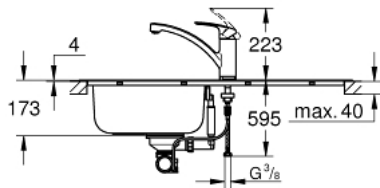

31 565 SD1 EUROSMART KEITTIÖALLAS JA HANA

TUOTESELOSTE

- Colour: stainless steel
- Sisältää:
 - K200 stainless steel sink with drainer (31 552 SD1)
 - Asennustyyppi: Päälleasennettava
 - material thickness: 0.6 mm (± 0.1 mm)
 - Eurosmart single lever sink mixer (33 281 003)
- Matala juoksuputki
- Yksi asennusreikä
- GROHE LongLife -viimeistely
- GROHE SilkMove 35 mm:n keraaminen säätöosa
- Integroitu lämpötilanrajoitin
- Säädetty virtaaman rajoitus
- Kääntyvä juoksuputki
- Kääntöalue 140°
- eristetyt lyijy- ja nikkelivapaat vesireitit
- Poresuutin jossa "kolikkoaukko" työkaluttomaan vaihtamiseen
- Joustavat liitosletkut
- outer radius: R6 (topmount), inner bowl radius: R100
- GROHE FastFixation -nopea asennus
- Automaattinen pohjaventtiili valinnainen (40 986 SD0)
- amount of fasteners included (top mount): 14

31 565 SD1 EUROSART KEITTIÖALLAS JA HANA

VARAOSAT, elokuuta 2019 – now

1: Tulppa (Tilausno. 42588SD0)

2: Kääntölaitteen liitäntä (Tilausno. 42587SD0)