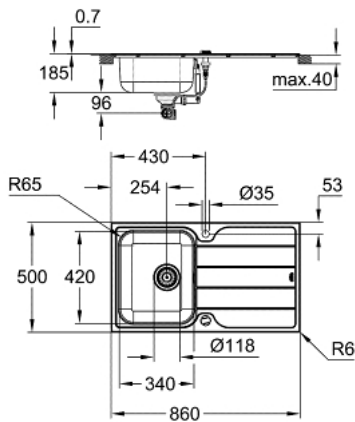

31 571 SD1 K500 KEITTIÖALLAS RUOSTUMATTOMASTA TERÄKSESTÄ VALUTUSTASOLLA

TUOTESELOSTE

- Colour: stainless steel
- Malli: K500 45-S 86/50 1.0 rev
- Asennustyyppi: Päälleasennettava
- Materiaali: ruostumaton teräs AISI 304 (V2A)
- Materiaalin paksuus: 0.7 mm
- GROHE LongLife -viimeistely
- Satiinipinta
- GROHE Whisper
- Min. kaappikoko: 450 mm
- Mitat: 860 x 500 mm
- 1 bowl: 340 x 420 x 170 mm
- outer radius: R6 (top mount), inner bowl radius: R65
- GROHE FastFixation -nopea asennus
- sennettävissä vasemmalle tai oikealle puolelle
- cut-out (top mount): 842 x 482 mm
- Porausreiät: 2 x 35 mm
- jätteet: Ø 3,5"/90 mm jätesivilä, jossa on automaattinen jäteliitäntä.
- Sisältyvät lisätarvikkeet: automaattinen jätejärjestelmä, koripohjaventtiili, asennustarvikkeet
- Automaattinen pohjaventtiili valinnainen (40 986 SD0)
- amount of fasteners included (top mount): 14

31 571 SD1 K500 KEITTIÖALLAS RUOSTUMATTOMASTA TERÄKSESTÄ VALUTUSTASOLLA

VARAOSAT, elokuuta 2019 – now

1: Tulppa (Tilausno. 42588SD0)

2: Kääntölaitteen liitäntä (Tilausno. 42587SD0)