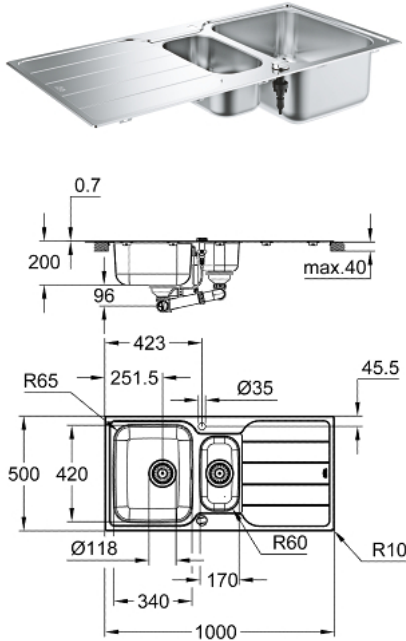

## 31 572 SD1 K500 KEITTIÖALLAS RUOSTUMATTOMASTA TERÄKSESTÄ VALUTUSTASOLLA

### TUOTESELOSTE

- Colour: stainless steel
- model: K500 60-S 100/50 1.5 rev
- Asennustyyppi: Päälleasennettava
- Materiaali: ruostumaton teräs AISI 304 (V2A)
- Materiaalin paksuus: 0.7 mm
- GROHE LongLife -viimeistely
- Satiinipinta
- GROHE Whisper
- Min. kaappikoko: 600 mm
- Mitat: 1000 x 500 mm
- 1 bowl: 340 x 420 x 185 mm
- 0.5 bowl: 170 x 320 x 125 mm
- outer radius: R6 (top mount), inner bowl radius: R65
- GROHE FastFixation -nopea asennus
- sennettävissä vasemmalle tai oikealla puolelle
- cut-out (top-mount): 990 x 490 mm
- Porausreiät: 2 x 35 mm
- jätteet: Ø 3,5"/90 mm jätesivilä, jossa on automaattinen jäteliitäntä.
- Sisältyvät lisätarvikkeet: jätejärjestelmä, koripohjaventtiili, asennussetti
- Automaattinen pohjaventtiili valinnainen (40 986 SD0)
- amount of fasteners included (top mount): 16

## 31 572 SD1 K500 KEITTIÖALLAS RUOSTUMATTOMASTA TERÄKSESTÄ VALUTUSTASOLLA

**VARAOSAT**, elokuuta 2019 – now

1: Tulppa (Tilausno. 42588SD0)

2: Tulppa (Tilausno. 42589SD0)

3: Kääntölaitteen liitäntä (Tilausno. 42587SD0)