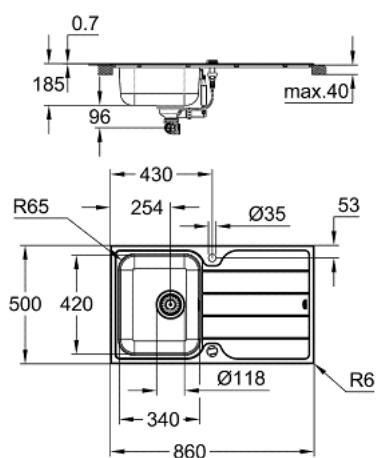

31 573 SD1 MINTA KEITTIÖALLAS JA HANA

TUOTESELOSTE

- Colour: stainless steel
- Sisältää:
 - K500 stainless steel sink with drainer (31 571 SD1)
 - Asennustyyppi: Päälleasennettava
 - Minta keittiöhana (32 168)
 - Korkea juoksuputki
 - Yksi asennusreikä
 - GROHE LongLife -viimeistely
 - GROHE SilkMove 35 mm:n keraaminen säätöosa
 - Pull-Out spout for greater flexibility
 - Poresuutin
 - Säädettävä virtaaman rajoitus
 - Kääntyvä juoksuputki, kääntöalue 360°
 - Varustettu takaiskuventtiilillä
 - Joustavat liitosletkut
 - outer radius: R6 (flush mount and inset slim top), inner bowl radius: R65
 - GROHE FastFixation -nopea asennus
 - Automaattinen pohjaventtiili valinnainen (40 986 SD0)
 - amount of fasteners included (top mount): 14

31 573 SD1 MINTA KEITTIÖALLAS JA HANA

VARAOSAT, elokuuta 2019 – now

1: Tulppa (Tilausno. 42588SD0)

2: Kääntölaitteen liitäntä (Tilausno. 42587SD0)