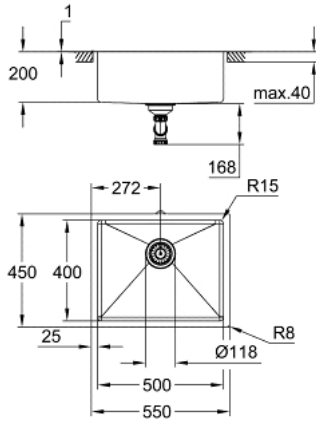

31 574 AL1 K700U <P>KEITTIÖALLAS</P>

TUOTESELOSTE

- Colour: Brushed Hard Graphite
- Malli: K700U 60-S 54.4/44.4 1.0
- Asennustyyli: alta-asennus, päältäasennus tai huullettu-asennus
- Materiaali: ruostumaton teräs AISI 304 (V2A)
- Materiaalin paksuus: 1 mm
- GROHE LongLife -viimeistely
- Satiinipinta
- GROHE Whisper
- Min. kaappikoko: 600 mm
- mitat: 550 x 450 mm
- 1 allas: 500 x 400 x 200 mm
- GROHE FastFixation asennusjärjestelmä
- leikkaus (alta-asennus): 502 x 402 mm (R16)
- cut-out (top mount): 535 x 435 mm
- leikkaus (huullettu-asennus): 535 x 435 mm (R3) (yläaskelman ulkokoko: -551 x 451 -R8 syvä -3,5 mm).
- Pohjaventtiili: Ø 3.5"/90 mm koripohjaventtiili
- cut-out (top mount): 594 x 442 mm
- Sisältyvät lisätarvikkeet: jätejärjestelmä, koripohjaventtiili, asennussetti
- mukana tulevien kiinnikkeiden määrä (yläkiinnitys): 8
- mukana tulevien kiinnikkeiden määrä (kiinnitykseen alapuolelta): 8