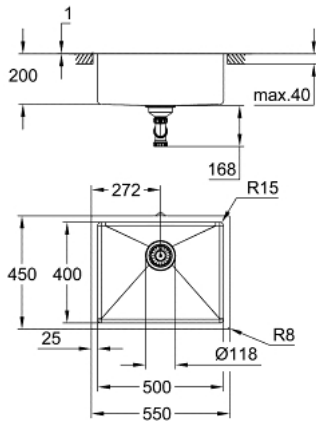

31 574 DL1 K700U <P>KEITTIÖALLAS</P>

TUOTESELOSTE

- Colour: Brushed Warm Sunset
- Malli: K700U 60-S 54.4/44.4 1.0
- Asennustyyli: alta-asennus, päältäasennus tai huullettu-asennus
- Materiaali: ruostumaton teräs AISI 304 (V2A)
- Materiaalin paksuus: 1 mm
- GROHE LongLife -viimeistely
- Satiinipinta
- GROHE Whisper
- Min. kaappikoko: 600 mm
- mitat: 550 x 450 mm
- äänitaso valmiustilassa 44 dB(A)
- GROHE FastFixation asennusjärjestelmä
- leikkaus (alta-asennus): 502 x 402 mm (R16)
- cut-out (top mount): 535 x 435 mm
- leikkaus (huullettu-asennus): 535 x 435 mm (R3) (yläaskelman ulkokoko: -551 x 451 -R8 syvä -3,5 mm).
- Pohjaventtiili: Ø 3.5"/90 mm koripohjaventtiili
- Sisältyvät lisätarvikkeet: jätejärjestelmä, koripohjaventtiili, asennussetti
- mukana tulevien kiinnikkeiden määrä (yläkiinnitys): 8
- mukana tulevien kiinnikkeiden määrä (kiinnitykseen alapuolelta): 8