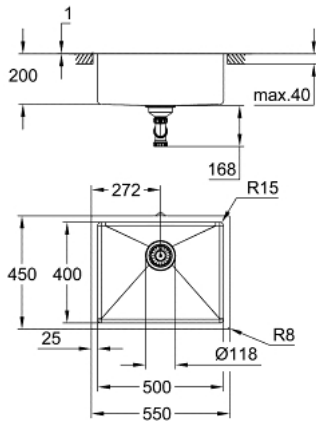

31 574 GN1 K700U <P>KEITTIÖALLAS</P>

TUOTESELOSTE

- Colour: Brushed Cool Sunrise
- Malli: K700U 60-S 54.4/44.4 1.0
- Asennustyyli: alta-asennus, päältäasennus tai huullettu-asennus
- Materiaali: ruostumaton teräs AISI 304 (V2A)
- Materiaalin paksuus: 1 mm
- GROHE LongLife -viimeistely
- Satiinipinta
- GROHE Whisper
- Min. kaappikoko: 600 mm
- mitat: 550 x 450 mm
- 1 allas: 500 x 400 x 200 mm
- GROHE FastFixation asennusjärjestelmä
- leikkaus (alta-asennus): 502 x 402 mm (R16)
- cut-out (top mount): 535 x 435 mm
- leikkaus (huullettu-asennus): 535 x 435 mm (R3) (yläskelman ulkokoko: -551 x 451 -R8 syvä -3,5 mm).
- Pohjaventtiili: $\varnothing 3.5"/90$ mm koripohjaventtiili
- Sisältyvät lisätarvikkeet: jätejärjestelmä, koripohjaventtiili, asennussetti
- mukana tulevien kiinnikkeiden määrä (yläkiinnitys): 8
- mukana tulevien kiinnikkeiden määrä (kiinnitykseen alapuolelta): 8