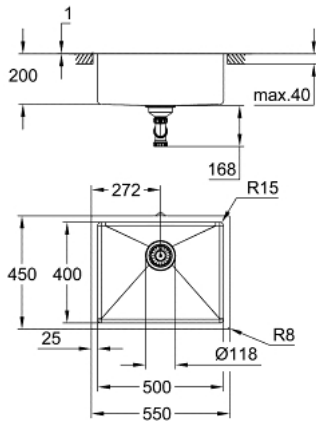

## 31 574 SD1 K700U <P>KEITTIÖALLAS</P>

### TUOTESELOSTE

- Colour: stainless steel
- Malli: K700U 60-S 54.4/44.4 1.0
- Asennustyyli: alta-asennus, päältäasennus tai huullettu-asennus
- Materiaali: ruostumaton teräs AISI 304 (V2A)
- Materiaalin paksuus: 1 mm
- GROHE LongLife -viimeistely
- Satiinipinta
- GROHE Whisper
- Min. kaappikoko: 600 mm
- mitat: 550 x 450 mm
- 1 allas: 500 x 400 x 200 mm
- ulkosäde: R16 (alhaalta asennettava)/R3 (ylhäältä asennettava), kulhon sisäsäde: R15
- GROHE FastFixation -nopea asennus
- leikkaus (alta-asennus): 502 x 402 mm (R16)
- cut-out (top mount): 535 x 435 mm
- leikkaus (huullettu-asennus): 535 x 435 mm (R3) (yläaskelman ulkokoko: -551 x 451 -R8 syvä -3,5 mm).
- Pohjaventtiili: Ø 3.5"/90 mm koripohjaventtiili
- Sisältyvät lisätarvikkeet: jätejärjestelmä, koripohjaventtiili, asennussetti
- Automaattinen pohjaventtiili valinnainen (40 986 SD0)
- mukana tulevien kiinnikkeiden määrä (yläkiinnitys): 8
- mukana tulevien kiinnikkeiden määrä (kiinnitykseen alapuolelta): 8