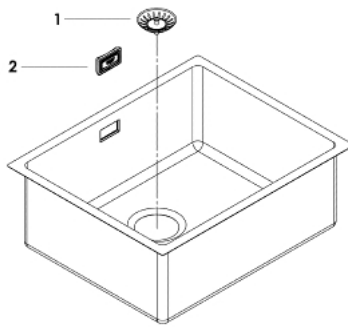

31 574 SD1 K700U <P>KEITTIÖALLAS</P>

VARAOSAT, toukokuuta 2019 – now

1: Tulppa (Tilausno. 42589SD0)

2: Cover element (Tilausno. 42590SD0)