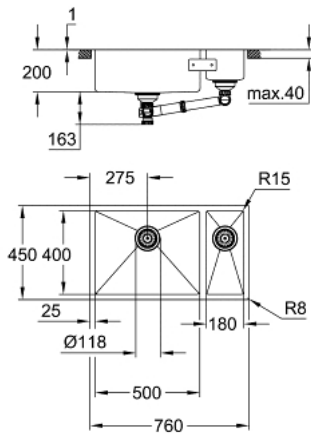

31 575 SD1 K700U <P>KEITTIÖALLAS</P>

TUOTESELOSTE

- Colour: stainless steel
- model: K700U 80-S 76/45 1.5 lh
- Asennustyyli: alta-asennus, päältäasennus tai huullettu-asennus
- Materiaali: ruostumaton teräs AISI 304 (V2A)
- Materiaalin paksuus: 1 mm
- GROHE LongLife -viimeistely
- Satiinipinta
- GROHE Whisper
- Min. kaappikoko: 800 mm
- dimensions: 760 x 450 mm
- 1 allas: 500 x 400 x 200 mm
- 0.5 allas: 180 x 400 x 140 mm
- ulkosäde: R16 (alhaalta asennettava)/R3 (ylhäältä asennettava), kulhon sisäsäde: R15
- GROHE FastFixation -nopea asennus
- Vasemmanpuoleinen asennus
- leikkaus (alta-asennus): 712 x 402 mm (R16)
- leikkaus (päältäasennus): 745 x 435 mm (R3).
- leikkaus (huullettu-asennus): 745 x 435 mm (R3) (yläaskelman ulkokoko: -761 x 451 -R8 syvyys -3,5 mm).
- Pohjaventtiili: Ø 3.5"/90 mm koripohjaventtiili
- Sisältyvät lisätarvikkeet: jätejärjestelmä, koripohjaventtiili, asennussetti
- Automaattinen pohjaventtiili valinnainen (40 986 SD0)
- mukana tulevien kiinnikkeiden määrä (yläkiinnitys): 10
- amount of fasteners included (undermount): 10

31 575 SD1 K700U <P>KEITTIÖALLAS</P>

VARAOSAT, toukokuuta 2019 – now

1: Tulppa (Tilausno. 42589SD0)

2: Cover element (Tilausno. 42590SD0)