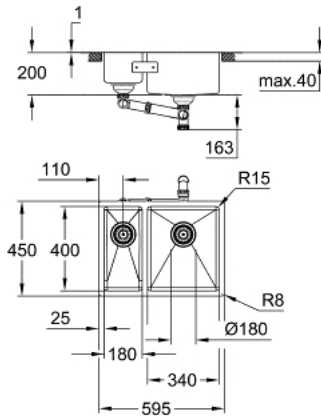

31 576 SD1 **K700U <P>KEITTIÖALLAS</P>**

**TUOTESELOSTE**

- Colour: stainless steel
- model: K700U 60-S 59.5/45 1.5 rh
- Asennustyyli: alta-asennus, päältäasennus tai huullettu-asennus
- Materiaali: ruostumaton teräs AISI 304 (V2A)
- Materiaalin paksuus: 1 mm
- GROHE LongLife -viimeistely
- Satiinipinta
- GROHE Whisper
- Min. kaappikoko: 600 mm
- Mitat: 595 x 450 mm
- 1 allas: : 340 x 400 x 200 mm
- 0.5 allas: 180 x 400 x 140 mm
- ulkosäde: R16 (alhaalta asennettava)/R3 (ylhäältä asennettava), kulhon sisäsäde: R15
- GROHE FastFixation -nopea asennus
- Asennettavissa oikealle puolelle
- leikkaus (alta-asennus): 547 x 402 mm (R16)
- leikkaus (päältäasennus): 580 x 435 mm (R3)
- leikkaus (huullettu-asennus): 580 x 435 mm (R3) (yläaskelman ulkokoko: -596 x 451 -R8 syvyys -3,5 mm).
- Pohjaventtiili: Ø 3.5"/90 mm koripohjaventtiili
- Sisältyvät lisätarvikkeet: jätejärjestelmä, koripohjaventtiili, asennussetti
- Automaattinen pohjaventtiili valinnainen (40 986 SD0)
- mukana tulevien kiinnikkeiden määrä (yläkiinnitys): 8
- mukana tulevien kiinnikkeiden määrä (kiinnitykseen alapuolelta): 8

31 576 SD1 **K700U <P>KEITTIÖALLAS</P>**

**VARAOSAT**, toukokuuta 2019 – now

1: Tulppa (Tilausno. 42589SD0)

2: Cover element (Tilausno. 42590SD0)