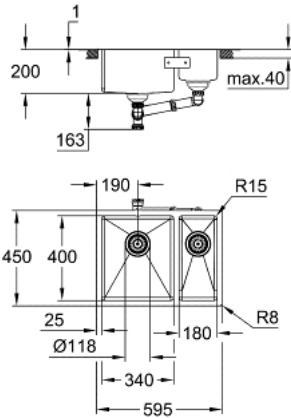

31 577 SD1 K700U <P>KEITTIÖALLAS</P>

TUOTESELOSTE

- Colour: stainless steel
- model: K700U 60-S 59.5/45 1.5 lh
- Asennustyyli: alta-asennus, päältäasennus tai huullettu-asennus
- Materiaali: ruostumaton teräs AISI 304 (V2A)
- Materiaalin paksuus: 1 mm
- GROHE LongLife -viimeistely
- Satiinipinta
- GROHE Whisper
- Min. kaappikoko: 600 mm
- Mitat: 595 x 450 mm
- 1 allas: : 340 x 400 x 200 mm
- 0.5 allas: 180 x 400 x 140 mm
- ulkosäde: R16 (alhaalta asennettava)/R3 (ylhäältä asennettava), kulhon sisäsäde: R15
- GROHE FastFixation -nopea asennus
- Vasemmanpuoleinen asennus
- leikkaus (alta-asennus): 547 x 402 mm (R16)
- leikkaus (päältäasennus): 580 x 435 mm (R3)
- leikkaus (huullettu-asennus): 580 x 435 mm (R3) (yläaskelman ulkokoko: -596 x 451 -R8 syvyys -3,5 mm).
- Pohjaventtiili: Ø 3.5"/90 mm koripohjaventtiili
- Sisältyvät lisätarvikkeet: jätejärjestelmä, koripohjaventtiili, asennussetti
- Automaattinen pohjaventtiili valinnainen (40 986 SD0)
- mukana tulevien kiinnikkeiden määrä (yläkiinnitys): 8
- mukana tulevien kiinnikkeiden määrä (kiinnitykseen alapuolelta): 8

31 577 SD1 K700U <P>KEITTIÖALLAS</P>

VARAOSAT, toukokuuta 2019 – now

1: Tulppa (Tilausno. 42589SD0)

2: Cover element (Tilausno. 42590SD0)