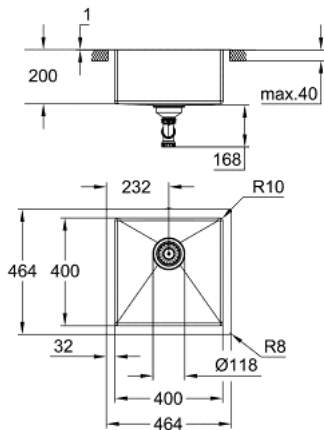

31 578 SD1 **K700 <P>KEITTIÖALLAS</P>**

TUOTESELOSTE

- Colour: stainless steel
- Malli: K700 45-S 46.4/46.4 1.0
- Asennustyyli: alta-asennus, päältäasennus tai huullettu-asennus
- Materiaali: ruostumaton teräs AISI 304 (V2A)
- Materiaalin paksuus: 1 mm
- GROHE LongLife -viimeistely
- Satiinipinta
- GROHE Whisper
- Min. kaappikoko: 450 mm
- mitat: 464 x 464 mm
- 1 kulho: 400 x 400 x 200 mm
- ulkosäde: R11 (alta-asennettavalle)/R3 (ylhäältä-asennettavalle), kulhon sisäsäde: R10
- GROHE FastFixation -nopea asennus
- leikkaus (alta-asennus): 402 x 402 mm (R11)
- leikkaus (päältäasennus): (R3): 449 x 449 mm (R3)
- leikkaus (huullettu-asennus): 449 x 449 mm (R3) (yläaskelman ulkokoko: -465 x 465 -R8 syvyys -3,5 mm).
- Pohjaventtiili: Ø 3.5"/90 mm koripohjaventtiili
- Sisältyvät lisätarvikkeet: jätejärjestelmä, koripohjaventtiili, asennussetti
- Automaattinen pohjaventtiili valinnainen (40 986 SD0)
- mukana tulevien kiinnikkeiden määrä (yläkiinnitys): 8
- mukana tulevien kiinnikkeiden määrä (kiinnitykseen alapuolelta): 8

31 578 SD1 **K700** <P>KEITTIÖALLAS</P>

VARAOSAT, toukokuuta 2019 – now

1: Tulppa (Tilausno. 42589SD0)

2: Cover element (Tilausno. 42590SD0)