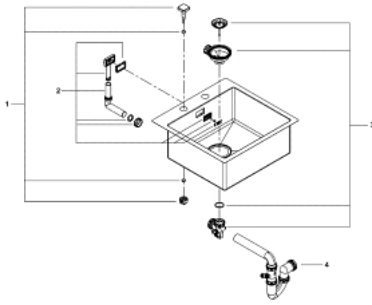

31 583 SD1 K800 <P>KEITTIÖALLAS</P>

TUOTESELOSTE

- Colour: stainless steel
- Malli: K800 60-S 51.8/51 1.0
- Asennustyyli: päältäasennettu yai huulettu-asennus
- Materiaali: ruostumaton teräs AISI 304 (V2A)
- Materiaalin paksuus: 1 mm
- GROHE LongLife -viimeistely
- Satiinipinta
- GROHE Whisper
- Min. kaappikoko: 600 mm
- Mitat 518 x 510 mm
- 1 allas: 462 x 400 x 200 mm
- ulkosäde: R3, kulhon sisäsäde: R10
- GROHE FastFixation -nopea asennus
- leikkaus (päältäasennus): 503 x 495 mm (R3)
- leikkaus (huulettu-asennus): 503 x 495 mm (R3) (yläskelman ulkokoko: -519 x 511 -R8 syvyys - 3,5 mm).
- jätteen: Ø 3,5"/90 mm jätesivilä, jossa on automaattinen jäteliitäntä.
- Sisältyvät lisätarvikkeet: automaattinen jätejärjestelmä, koripohjaventtiili, asennustarvikkeet
- Automaattinen pohjaventtiili valinnainen (40 986 SD0)
- mukana tulevien kiinnikkeiden määrä (yläkiinnitys): 8

31 583 SD1 **K800** <P>KEITTIÖALLAS</P>

VARAOSAT, heinäkuuta 2021 – now

- 1: Tulppa (Tilausno. 42588SD1)
- 2: Kääntölaitteen liitäntä (Tilausno. 42586SD0)
- 3: Cover element (Tilausno. 42590SD1)
- 4: Siphon (Tilausno. 42617000)