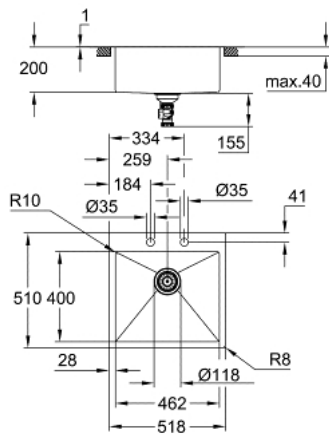

31 583 SD1 K800 <P>KEITTIÖALLAS</P>

TUOTESELOSTE

- Colour: stainless steel
- Malli: K800 60-S 51.8/51 1.0
- Asennustyyli: päältäasennettu yai huulettu-asennus
- Materiaali: ruostumaton teräs AISI 304 (V2A)
- Materiaalin paksuus: 1 mm
- GROHE LongLife -viimeistely
- Satiinipinta
- GROHE Whisper
- Min. kaappikoko: 600 mm
- Mitat 518 x 510 mm
- 1 allas: 462 x 400 x 200 mm
- ulkosäde: R3, kulhon sisäsäde: R10
- GROHE FastFixation -nopea asennus
- leikkaus (päältäasennus): 503 x 495 mm (R3)
- leikkaus (huulettu-asennus): 503 x 495 mm (R3) (yläskelman ulkokoko: -519 x 511 -R8 syvyys - 3,5 mm).
- jätteen: Ø 3,5"/90 mm jätesivilä, jossa on automaattinen jäteliitäntä.
- Sisältyvät lisätarvikkeet: automaattinen jätejärjestelmä, koripohjaventtiili, asennustarvikkeet
- Automaattinen pohjaventtiili valinnainen (40 986 SD0)
- mukana tulevien kiinnikkeiden määrä (yläkiinnitys): 8

31 583 SD1 **K800** <P>KEITTIÖALLAS</P>

VARAOSAT, heinäkuuta 2021 – now

- 1: Tulppa (Tilausno. 42588SD1)
- 2: Kääntölaitteen liitäntä (Tilausno. 42586SD0)
- 3: Cover element (Tilausno. 42590SD1)
- 4: Siphon (Tilausno. 42617000)