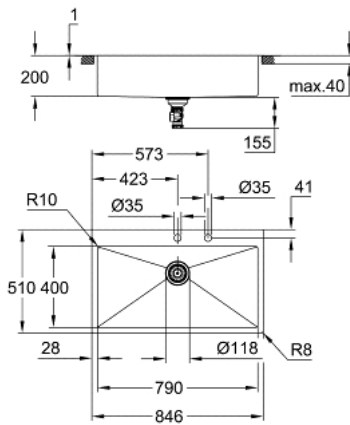

31 584 SD1 K800 <P>KEITTIÖALLAS</P>

TUOTESELOSTE

- Colour: stainless steel
- Malli: K800 90-S 84.6/51 1.0
- Asennustyyli: päältäasennettu yai huulettu-asennus
- Materiaali: ruostumaton teräs AISI 304 (V2A)
- Materiaalin paksuus: 1 mm
- GROHE LongLife -viimeistely
- Satiinipinta
- GROHE Whisper
- Min. kaappikoko: 900 mm
- Mitat: 846 x 510 mm
- 1 allas: 790 x 400 x 200 mm
- ulkosäde: R3, kulhon sisäsäde: R10
- GROHE FastFixation -nopea asennus
- leikkaus (päältäasennus): 831 x 495 mm (R3)
- leikkaus (huulettu-asennus): 831 x 495 mm (R3) (yläaskelman ulkokoko: -847 x 511 -R8 syvä -3,5 mm).
- jätteet: Ø 3,5"/90 mm jätesivilä, jossa on automaattinen jäteliitäntä.
- Sisältyvät lisätarvikkeet: automaattinen jätejärjestelmä, koripohjaventtiili, asennustarvikkeet
- Automaattinen pohjaventtiili valinnainen (40 986 SD0)
- mukana tulevien kiinnikkeiden määrä (yläkiinnitys): 10

31 584 SD1 K800 <P>KEITTIÖALLAS</P>

VARAOSAT, lokakuuta 2019 – now

1: Tulppa (Tilausno. 42588SD0)

2: Kääntölaitteen liitäntä (Tilausno. 42586SD0)

3: Cover element (Tilausno. 42590SD0)