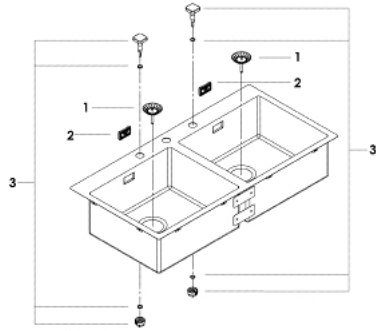

31 585 SD1 K800 <P>KEITTIÖALLAS</P>

TUOTESELOSTE

- Colour: stainless steel
- model: K800 120-S 102.4/51 2.0
- Asennustyyli: päältäasennettu yai huullettu-asennus
- Materiaali: ruostumaton teräs AISI 304 (V2A)
- Materiaalin paksuus: 1 mm
- GROHE LongLife -viimeistely
- Satiinipinta
- GROHE Whisper
- Min. kaappikoko: 1200 mm
- Mitat: 1024 x 510 mm
- 1 allas: 462 x 400 x 200 mm
- 2 allas: 462 x 400 x 200 mm
- ulkosäde: R3, kulhon sisäsäde: R10
- GROHE FastFixation -nopea asennus
- leikkaus (päältäasennus): 1009 x 495 mm (R3)
- leikkaus (huullettu-asennus): 1009 x 495 mm (R3) (yläaskelman ulkokoko: -1025 x 511 -R8 syvä -3,5 mm).
- jätteet: Ø 3,5"/90 mm jätesivilä, jossa on automaattinen jäteliitäntä.
- Sisältyvät lisätarvikkeet: automaattinen jätejärjestelmä, koripohjaventtiili, asennustarvikkeet
- Automaattinen pohjaventtiili valinnainen (40 986 SD0)
- amount of fasteners included (top mount): 12

31 585 SD1 **K800** <P>KEITTIÖALLAS</P>

VARAOSAT, toukokuuta 2019 – now

1: Tulppa (Tilausno. 42588SD0)

2: Cover element (Tilausno. 42590SD0)

3: Kääntölaitteen liitäntä (Tilausno. 42586SD0)