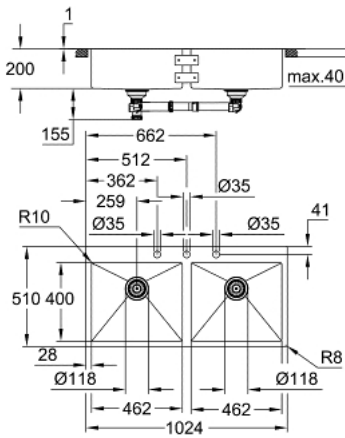

31 585 SD1 K800 <P>KEITTIÖALLAS</P>

TUOTESELOSTE

- Colour: stainless steel
- model: K800 120-S 102.4/51 2.0
- Asennustyyli: päältäasennettu yai huullettu-asennus
- Materiaali: ruostumaton teräs AISI 304 (V2A)
- Materiaalin paksuus: 1 mm
- GROHE LongLife -viimeistely
- Satiinipinta
- GROHE Whisper
- Min. kaappikoko: 1200 mm
- Mitat: 1024 x 510 mm
- 1 allas: 462 x 400 x 200 mm
- 2 allas: 462 x 400 x 200 mm
- ulkosäde: R3, kulhon sisäsäde: R10
- GROHE FastFixation -nopea asennus
- leikkaus (päältäasennus): 1009 x 495 mm (R3)
- leikkaus (huullettu-asennus): 1009 x 495 mm (R3) (yläaskelman ulkokoko: -1025 x 511 -R8 syvä -3,5 mm).
- jätteet: Ø 3,5"/90 mm jätesivilä, jossa on automaattinen jäteliitäntä.
- Sisältyvät lisätarvikkeet: automaattinen jätejärjestelmä, koripohjaventtiili, asennustarvikkeet
- Automaattinen pohjaventtiili valinnainen (40 986 SD0)
- amount of fasteners included (top mount): 12

31 585 SD1 **K800** <P>KEITTIÖALLAS</P>

VARAOSAT, toukokuuta 2019 – now

1: Tulppa (Tilausno. 42588SD0)

2: Cover element (Tilausno. 42590SD0)

3: Kääntölaitteen liitäntä (Tilausno. 42586SD0)