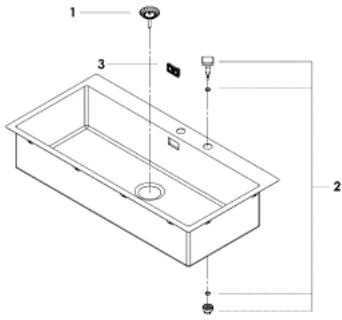

## 31 586 SD1 K800 <P>KEITTIÖALLAS</P>

### TUOTESELOSTE

- Colour: stainless steel
- Malli: K800 120-S 102.4/51 1.0
- Asennustyyli: päältäasennettu yai huulettu-asennus
- Materiaali: ruostumaton teräs AISI 304 (V2A)
- Materiaalin paksuus: 1 mm
- GROHE LongLife -viimeistely
- Satiinipinta
- GROHE Whisper
- Min. kaappikoko: 1200 mm
- Mitat: 1024 x 510 mm
- 1 allas: 968 x 400 x 200 mm
- ulkosäde: R3, kulhon sisäsäde: R10
- GROHE FastFixation -nopea asennus
- leikkaus (päältäasennus): 1009 x 495 mm (R3)
- leikkaus (huulettu-asennus): 1009 x 495 mm (R3) (yläaskelman ulkokoko: -1025 x 511 -R8 syvä -3,5 mm).
- jätteen: Ø 3,5"/90 mm jätesivilä, jossa on automaattinen jäteliitäntä.
- Sisältyvät lisätarvikkeet: automaattinen jätejärjestelmä, koripohjaventtiili, asennustarvikkeet
- Automaattinen pohjaventtiili valinnainen (40 986 SD0)
- amount of fasteners included (top mount): 12

31 586 SD1 **K800** <P>KEITTIÖALLAS</P>

**VARAOSAT**, lokakuuta 2019 – now

1: Tulppa (Tilausno. 42588SD0)

2: Kääntölaitteen liitäntä (Tilausno. 42586SD0)

3: Cover element (Tilausno. 42590SD0)