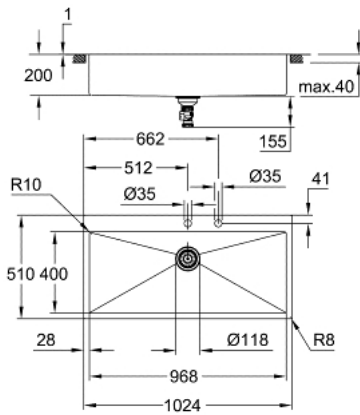

## 31 586 SD1 K800 <P>KEITTIÖALLAS</P>

### TUOTESELOSTE

- Colour: stainless steel
- Malli: K800 120-S 102.4/51 1.0
- Asennustyyli: päältäasennettu yai huulettu-asennus
- Materiaali: ruostumaton teräs AISI 304 (V2A)
- Materiaalin paksuus: 1 mm
- GROHE LongLife -viimeistely
- Satiinipinta
- GROHE Whisper
- Min. kaappikoko: 1200 mm
- Mitat: 1024 x 510 mm
- 1 allas: 968 x 400 x 200 mm
- ulkosäde: R3, kulhon sisäsäde: R10
- GROHE FastFixation -nopea asennus
- leikkaus (päältäasennus): 1009 x 495 mm (R3)
- leikkaus (huulettu-asennus): 1009 x 495 mm (R3) (yläaskelman ulkokoko: -1025 x 511 -R8 syvä -3,5 mm).
- jätteen: Ø 3,5"/90 mm jätesivilä, jossa on automaattinen jäteliitäntä.
- Sisältyvät lisätarvikkeet: automaattinen jätejärjestelmä, koripohjaventtiili, asennustarvikkeet
- Automaattinen pohjaventtiili valinnainen (40 986 SD0)
- amount of fasteners included (top mount): 12

31 586 SD1 **K800** <P>KEITTIÖALLAS</P>

**VARAOSAT**, lokakuuta 2019 – now

1: Tulppa (Tilausno. 42588SD0)

2: Kääntölaitteen liitäntä (Tilausno. 42586SD0)

3: Cover element (Tilausno. 42590SD0)