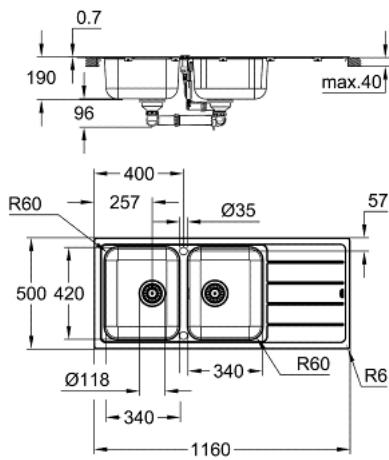

31 588 SD1 K500 KEITTIÖALLAS RUOSTUMATTOMASTA TERÄKSESTÄ VALUTUSTASOLLA

TUOTESELOSTE

- Colour: stainless steel
- Malli: K500 80-S 116/50 2.0 rev
- Asennustyyppi: Päälleasennettava
- Materiaali: ruostumaton teräs AISI 304 (V2A)
- Materiaalin paksuus: 0.7 mm
- GROHE LongLife -viimeistely
- Satiinipinta
- GROHE Whisper
- Min. kaappikoko: 800 mm
- Mitat: 1160 x 500 mm
- 1 bowl: 340 x 420 x 185 mm
- 2 bowl: 340 x 420 x 185 mm
- outer radius: R6 (topmount), inner bowl radius: R90
- GROHE FastFixation -nopea asennus
- sennettävissä vasemmalle tai oikealla puolelle
- cut-out (top mount): 1140 x 480 mm
- Porausreiät: 2 x 35 mm
- jätteet: Ø 3,5"/90 mm jätesivilä, jossa on automaattinen jäteliitäntä.
- Sisältyvät lisätarvikkeet: automaattinen jätejärjestelmä, koripohjaventtiili, asennustarvikkeet
- Automaattinen pohjaventtiili valinnainen (40 986 SD0)
- amount of fasteners included (top mount): 18

31 588 SD1 K500 KEITTIÖALLAS RUOSTUMATTOMASTA TERÄKSESTÄ VALUTUSTASOLLA

VARAOSAT, elokuuta 2019 – now

1: Tulppa (Tilausno. 42588SD0)

2: Tulppa (Tilausno. 42589SD0)

3: Kääntölaitteen liitäntä (Tilausno. 42587SD0)