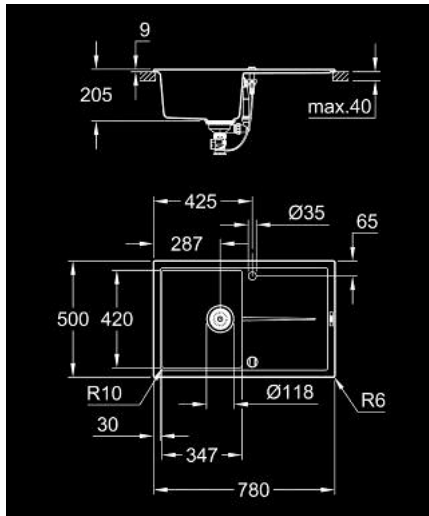

31 639 AP0 K400 KOMPOSIITTIALLAS VALUTUSTASOLLA

TUOTESELOSTE

- Colour: granite black
- model: K400 50-C 78/50 1.0 rev
- Asennustyyppi: Päälleasennettava
- Materiaali: Kvartsikomposiitti
- GROHE Whisper
- Min. kaappikoko: 500 mm
- dimensions: 780 x 500 mm
- 1 bowl: 347 x 440 x 205 mm
- outer radius: R6, inner bowl radius: R10
- GROHE FastFixation asennusjärjestelmä
- sennettävissä vasemmalle tai oikealle puolelle
- cut-out: 765 x 485 mm
- Viemäröinti: Automaattinen viemäröintijärjestelmä
- Sisältyvät lisätarvikkeet: automaattinen jätejärjestelmä, koripohjaventtiili, asennustarvikkeet
- Automaattinen pohjaventtiili valinnainen (40 986 SD0)
- mukana tulevien kiinnikkeiden määrä (yläkiinnitys): 10
- lämmönkestävä 180° C asti

31 639 AP0 **K400 KOMPOSIITTIALLAS VALUTUSTASOLLA**

VARAOSAT, heinäkuuta 2018 – now

1: Tulppa (Tilausno. 42588SD0)

2: Kääntölaitteen liitäntä (Tilausno. 42587SD0)