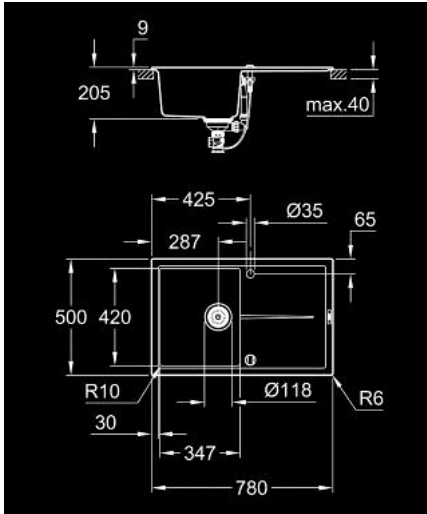

## 31 639 AT0 K400 KOMPOSIITTIALLAS VALUTUSTASOLLA

### TUOTESELOSTE

- Colour: granite gray
- model: K400 50-C 78/50 1.0 rev
- Asennustyyppi: Päälleasennettava
- Materiaali: Kvartsikomposiitti
- GROHE Whisper
- Min. kaappikoko: 500 mm
- dimensions: 780 x 500 mm
- 1 bowl: 347 x 440 x 205 mm
- outer radius: R6, inner bowl radius: R10
- GROHE FastFixation asennusjärjestelmä
- sennettävissä vasemmalle tai oikealle puolelle
- cut-out: 765 x 485 mm
- Viemäröinti: Automaattinen viemäröintijärjestelmä
- Sisältyvät lisätarvikkeet: automaattinen jätejärjestelmä, koripohjaventtiili, asennustarvikkeet
- Automaattinen pohjaventtiili valinnainen (40 986 SD0)
- mukana tulevien kiinnikkeiden määrä (yläkiinnitys): 10
- lämmönkestävä 180° C asti

## 31 639 AT0 **K400 KOMPOSIITTIALLAS VALUTUSTASOLLA**

**VARAOSAT**, heinäkuuta 2018 – now

1: Tulppa (Tilausno. 42588SD0)

2: Kääntölaitteen liitäntä (Tilausno. 42587SD0)