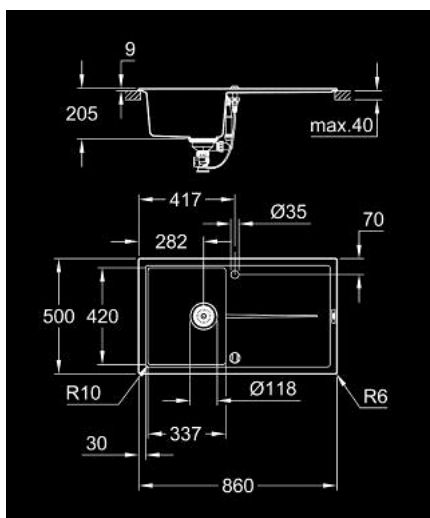

31 640 AT0 K400 KOMPOSIITTIALLAS VALUTUSTASOLLA

TUOTESELOSTE

- Colour: granite gray
- model: K400 50-C 86/50 1.0 rev
- Asennustyyppi: Päälleasennettava
- Materiaali: Kvartsikomposiitti
- GROHE Whisper
- Min. kaappikoko: 500 mm
- Mitat: 860 x 500 mm
- 1 bowl: 337 x 420 x 205 mm
- outer radius: R6, inner bowl radius: R10
- GROHE FastFixation asennusjärjestelmä
- sennettävissä vasemmalle tai oikealle puolelle
- Leikkaus: 840 x 480 mm
- Viemäröinti: Automaattinen viemäröintijärjestelmä
- Sisältyvät lisätarvikkeet: automaattinen jätejärjestelmä, koripohjaventtiili, asennustarvikkeet
- Automaattinen pohjaventtiili valinnainen (40 986 SD0)
- mukana tulevien kiinnikkeiden määrä (yläkiinnitys): 10
- lämmönkestävä 180° C asti

31 640 AT0 **K400 KOMPOSIITTIALLAS VALUTUSTASOLLA**

VARAOSAT, toukokuuta 2022 – now

1: Tulppa (Tilausno. 42588SD1)

2: Siphon (Tilausno. 42617000)

3: Cover element (Tilausno. 42590SD1)

4: Kääntölaitteen liitäntä (Tilausno. 42587SD0)