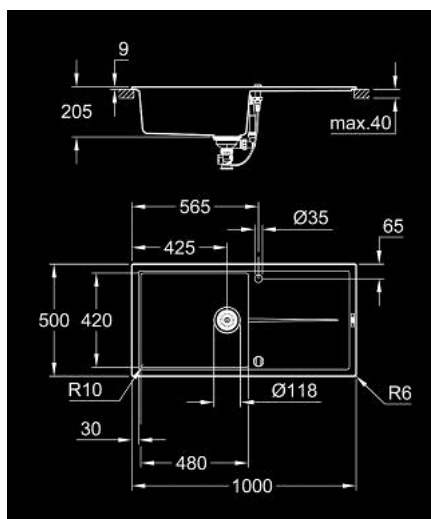

31 641 AP0 K400 KOMPOSIITTIALLAS VALUTUSTASOLLA

TUOTESELOSTE

- Colour: granite black
- model: K400 60-C 100/50 1.0 rev
- Asennustyyppi: Päälleasennettava
- Materiaali: Kvartsikomposiitti
- GROHE Whisper
- Min. kaappikoko: 600 mm
- Mitat: 1000 x 500 mm
- 1 bowl: 480 x 420 x 205 mm
- outer radius: R6, inner bowl radius: R10
- GROHE FastFixation asennusjärjestelmä
- sennettävissä vasemmalle tai oikealle puolelle
- Leikkaus: 980 x 480 mm
- Viemäröinti: Automaattinen viemäröintijärjestelmä
- Sisältyvät lisätarvikkeet: automaattinen jätejärjestelmä, koripohjaventtiili, asennustarvikkeet
- Automaattinen pohjaventtiili valinnainen (40 986 SD0)
- amount of fasteners included (top mount): 12
- lämmönkestävä 180° C asti

31 641 AP0 **K400 KOMPOSIITTIALLAS VALUTUSTASOLLA**

VARAOSAT, toukokuuta 2022 – now

1: Tulppa (Tilausno. 42588SD1)

2: Siphon (Tilausno. 42617000)

3: Cover element (Tilausno. 42590SD1)

4: Kääntölaitteen liitäntä (Tilausno. 42587SD0)