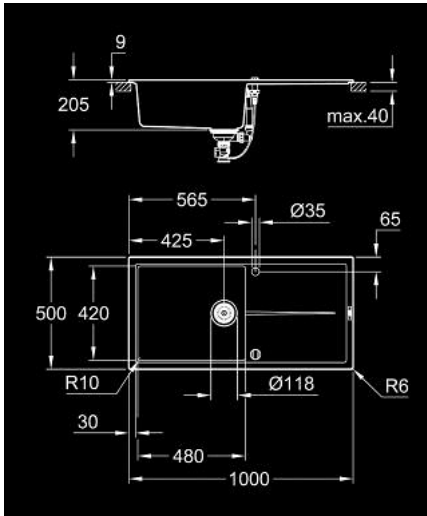

31 641 AT0 K400 KOMPOSIITTIALLAS VALUTUSTASOLLA

TUOTESELOSTE

- Colour: granite gray
- model: K400 60-C 100/50 1.0 rev
- Asennustyyppi: Päälleasennettava
- Materiaali: Kvartsikomposiitti
- GROHE Whisper
- Min. kaappikoko: 600 mm
- Mitat: 1000 x 500 mm
- 1 bowl: 480 x 420 x 205 mm
- outer radius: R6, inner bowl radius: R10
- GROHE FastFixation asennusjärjestelmä
- sennettävissä vasemmalle tai oikealla puolelle
- Leikkaus: 980 x 480 mm
- Viemäröinti: Automaattinen viemäröintijärjestelmä
- Sisältyvät lisätarvikkeet: automaattinen jätejärjestelmä, koripohjaventtiili, asennustarvikkeet
- Automaattinen pohjaventtiili valinnainen (40 986 SD0)
- amount of fasteners included (top mount): 12
- lämmönkestävä 180° C asti

31 641 AT0 K400 KOMPOSIITTIALLAS VALUTUSTASOLLA

VARAOSAT, toukokuuta 2022 – now

1: Tulppa (Tilausno. 42588SD1)

2: Siphon (Tilausno. 42617000)

3: Cover element (Tilausno. 42590SD1)

4: Kääntölaitteen liitäntä (Tilausno. 42587SD0)