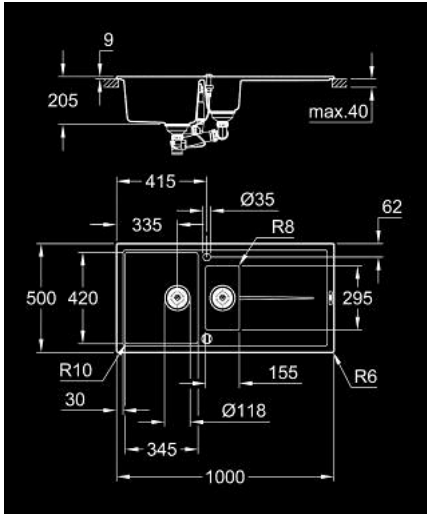

31 642 AT0 K400 KOMPOSIITTIALLAS VALUTUSTASOLLA

TUOTESELOSTE

- Colour: granite gray
- model: K400 60-C 100/50 1.5 rev
- Asennustyyppi: Päälleasennettava
- Materiaali: Kvartsikomposiitti
- GROHE Whisper
- Min. kaappikoko: 600 mm
- Mitat: 1000 x 500 mm
- 1 bowl: 335 x 420 x 205 mm
- 0.5 allas: 155 x 295 x 146 mm
- outer radius: R6, inner bowl radius: big bowl R10, small bowl R8
- GROHE FastFixation asennusjärjestelmä
- sennettävissä vasemmalle tai oikealle puolelle
- Leikkaus: 980 x 480 mm
- Viemäröinti: Automaattinen viemäröintijärjestelmä
- Sisältyvät lisätarvikkeet: automaattinen jätejärjestelmä, koripohjaventtiili, asennustarvikkeet
- Automaattinen pohjaventtiili valinnainen (40 986 SD0)
- mukana tulevien kiinnikkeiden määrä (yläkiinnitys): 10
- lämmönkestävä 180° C asti

31 642 AT0 K400 KOMPOSIITTIALLAS VALUTUSTASOLLA

VARAOSAT, toukokuuta 2022 – now

1: Tulppa (Tilausno. 42588SD1)

2: Waste trap (Tilausno. 42619000)

3: Kääntölaitteen liitämä (Tilausno. 42587SD0)

3: Cover element (Tilausno. 42590SD1)