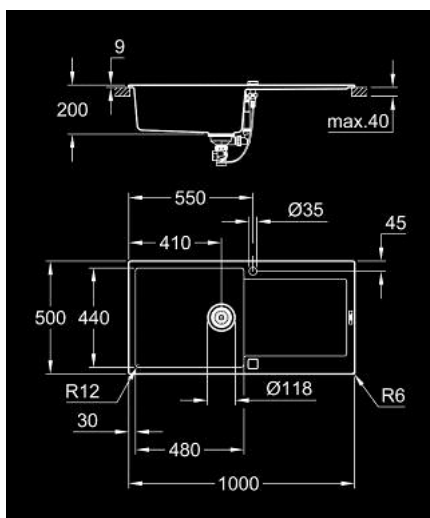

## 31 645 AT0 K500 KOMPOSIITTIALLAS VALUTUSTASOLLA

### TUOTESELOSTE

- Colour: granite gray
- Malli: K500 60-C 100/50 1.0 rev
- Asennustyyppi: Päälleasennettava
- Materiaali: Kvartsikomposiitti
- GROHE Whisper
- Min. kaappikoko: 600 mm
- Mitat: 1000 x 500 mm
- 1 allas: 480 x 440 x 200 mm
- outer radius: R6, inner bowl radius: R12
- GROHE FastFixation asennusjärjestelmä
- sennettävissä vasemmalle tai oikealle puolelle
- Leikkaus: 980 x 480 mm
- Viemäröinti: Automaattinen viemäröintijärjestelmä
- Sisältyvät lisätarvikkeet: automaattinen jätejärjestelmä, koripohjaventtiili, asennustarvikkeet
- Automaattinen pohjaventtiili valinnainen (40 986 SD0)
- amount of fasteners included (top mount): 12
- lämmönkestävä 180° C asti

## 31 645 AT0 K500 KOMPOSIITTIALLAS VALUTUSTASOLLA

**VARAOSAT**, toukokuuta 2022 – now

1: Tulppa (Tilausno. 42588SD1)

2: Siphon (Tilausno. 42617000)

3: Cover element (Tilausno. 42590SD1)

4: Kääntölaitteen liitäntä (Tilausno. 42586SD0)