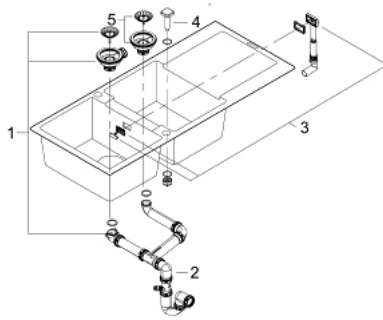

## 31 647 AT0 K500 KOMPOSIITTIALLAS VALUTUSTASOLLA

**VARAOSAT**, toukokuuta 2022 – now

1: Tulppa (Tilausno. 42588SD1)

2: Waste trap (Tilausno. 42619000)

3: Cover element (Tilausno. 42590SD1)

4: Kääntölaitteen liitäntä (Tilausno. 42586SD0)