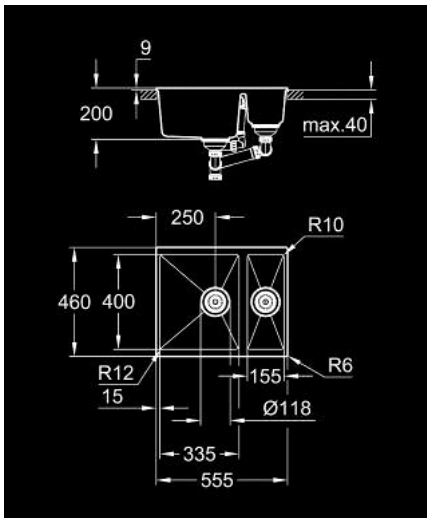

31 648 AP0 K500 KOMPOSIITTIALLAS

TUOTESELOSTE

- Colour: granite black
- Malli: K500 60-C 55.5/46 1.5 rev
- Asennustapa: upotettava tai altapäin kiinnitys
- Materiaali: Kvartsikomposiitti
- GROHE Whisper
- Min. kaappikoko: 600 mm
- Mitat: 555 x 460 mm
- 1 allas: 335 x 400 x 200 mm
- 0.5 allas: 155 x 400 x 140 mm
- outer radius: R6, inner bowl radius: big bowl R12, small bowl R10
- GROHE FastFixation asennusjärjestelmä
- sennettävissä vasemmalle tai oikealle puolelle
- cut-out (top mount): 545 x 444 mm
- Leikkaus: 525 x 400 mm
- Pohjaventtiili: Ø 3.5"/90 mm koripohjaventtiili
- Sisältyvät lisätarvikkeet: jätejärjestelmä, koripohjaventtiili, asennussetti
- mounting with silicone (top mount)
- Automaattinen pohjaventtiili valinnainen (40 986 SD0)
- mukana tulevien kiinnikkeiden määrä (kiinnitykseen alapuolelta): 8
- lämmönkestävä 180° C asti