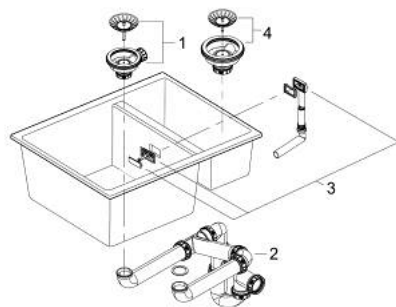

31 648 AT0 K500 KOMPOSIITTIALLAS

TUOTESELOSTE

- Colour: granite gray
- Malli: K500 60-C 55.5/46 1.5 rev
- Asennustapa: upotettava tai altapäin kiinnitys
- Materiaali: Kvartsikomposiitti
- GROHE Whisper
- Min. kaappikoko: 600 mm
- Mitat: 555 x 460 mm
- 1 allas: 335 x 400 x 200 mm
- 0.5 allas: 155 x 400 x 140 mm
- outer radius: R6, inner bowl radius: big bowl R12, small bowl R10
- GROHE FastFixation asennusjärjestelmä
- sennettävissä vasemmalle tai oikealle puolelle
- cut-out (top mount): 545 x 444 mm
- Leikkaus: 525 x 400 mm
- Pohjaventtiili: Ø 3.5"/90 mm koripohjaventtiili
- Sisältyvät lisätarvikkeet: jätejärjestelmä, koripohjaventtiili, asennussetti
- mounting with silicone (top mount)
- Automaattinen pohjaventtiili valinnainen (40 986 SD0)
- mukana tulevien kiinnikkeiden määrä (kiinnitykseen alapuolelta): 8
- lämmönkestävä 180° C asti

31 648 AT0 **K500 KOMPOSIITTIALLAS**

VARAOSAT, toukokuuta 2022 – now

1: Tulppa (Tilausno. 42588SD1)

2: Siphon (Tilausno. 42618000)

3: Cover element (Tilausno. 42590SD1)

4: Tulppa (Tilausno. 42589SD1)