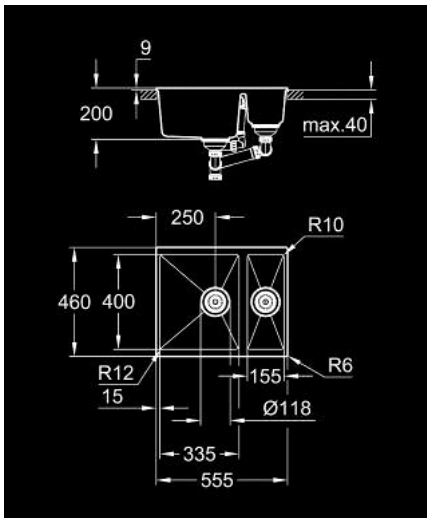

31 648 AT0 K500 KOMPOSIITTIALLAS

TUOTESELOSTE

- Colour: granite gray
- Malli: K500 60-C 55.5/46 1.5 rev
- Asennustapa: upotettava tai altapäin kiinnitys
- Materiaali: Kvartsikomposiitti
- GROHE Whisper
- Min. kaappikoko: 600 mm
- Mitat: 555 x 460 mm
- 1 allas: 335 x 400 x 200 mm
- 0.5 allas: 155 x 400 x 140 mm
- outer radius: R6, inner bowl radius: big bowl R12, small bowl R10
- GROHE FastFixation asennusjärjestelmä
- sennettävissä vasemmalle tai oikealle puolelle
- cut-out (top mount): 545 x 444 mm
- Leikkaus: 525 x 400 mm
- Pohjaventtiili: Ø 3.5"/90 mm koripohjaventtiili
- Sisältyvät lisätarvikkeet: jätejärjestelmä, koripohjaventtiili, asennussetti
- mounting with silicone (top mount)
- Automaattinen pohjaventtiili valinnainen (40 986 SD0)
- mukana tulevien kiinnikkeiden määrä (kiinnitykseen alapuolelta): 8
- lämmönkestävä 180° C asti