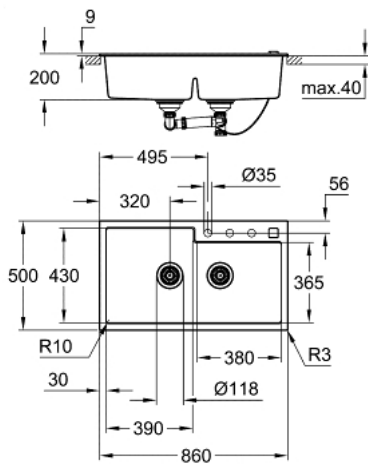

31 649 AT0 K500 KOMPOSIITTIALLAS

TUOTESELOSTE

- Colour: granite gray
- Malli: K500 90-C 86/50 2.0
- Asennustyyppi: Päälleasennettava
- Materiaali: Kvartsikomposiitti
- GROHE Whisper
- Min. kaappikoko: 900 mm
- Mitat: 860 x 500 mm
- 1 allas: 390 x 430 x 200 mm
- 2 allas: 380 x 365 x 200 mm
- ulkosäde: R3, kulhon sisäsäde: R10
- GROHE FastFixation asennusjärjestelmä
- Vasemmanpuoleinen asennus
- Leikkaus: 840 x 480 mm
- Viemäröinti: Automaattinen viemäröintijärjestelmä
- Sisältyvät lisätarvikkeet: automaattinen jätejärjestelmä, koripohjaventtiili, asennustarvikkeet
- Automaattinen pohjaventtiili valinnainen (40 986 SD0)
- mukana tulevien kiinnikkeiden määrä (yläkiinnitys): 10
- lämmönkestävä 180° C asti

31 649 AT0 **K500 KOMPOSIITTIALLAS**

VARAOSAT, toukokuuta 2022 – now

1: Tulppa (Tilausno. 42588SD1)

2: Waste trap (Tilausno. 42619000)

3: Cover element (Tilausno. 42590SD1)

4: Kääntölaitteen liitäntä (Tilausno. 42586SD0)