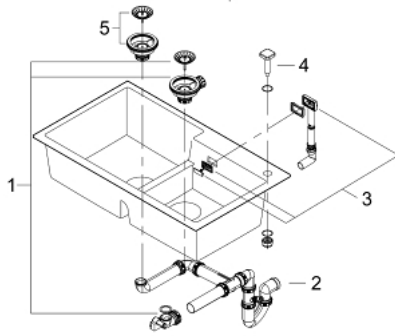

31 649 AT0 K500 KOMPOSIITTIALLAS

TUOTESELOSTE

- Colour: granite gray
- Malli: K500 90-C 86/50 2.0
- Asennustyyppi: Päälleasennettava
- Materiaali: Kvartsikomposiitti
- GROHE Whisper
- Min. kaappikoko: 900 mm
- Mitat: 860 x 500 mm
- 1 allas: 390 x 430 x 200 mm
- 2 allas: 380 x 365 x 200 mm
- ulkosäde: R3, kulhon sisäsäde: R10
- GROHE FastFixation asennusjärjestelmä
- Vasemmanpuoleinen asennus
- Leikkaus: 840 x 480 mm
- Viemäröinti: Automaattinen viemäröintijärjestelmä
- Sisältyvät lisätarvikkeet: automaattinen jätejärjestelmä, koripohjaventtiili, asennustarvikkeet
- Automaattinen pohjaventtiili valinnainen (40 986 SD0)
- mukana tulevien kiinnikkeiden määrä (yläkiinnitys): 10
- lämmönkestävä 180° C asti

31 649 AT0 **K500 KOMPOSIITTIALLAS**

VARAOSAT, toukokuuta 2022 – now

1: Tulppa (Tilausno. 42588SD1)

2: Waste trap (Tilausno. 42619000)

3: Cover element (Tilausno. 42590SD1)

4: Kääntölaitteen liitäntä (Tilausno. 42586SD0)